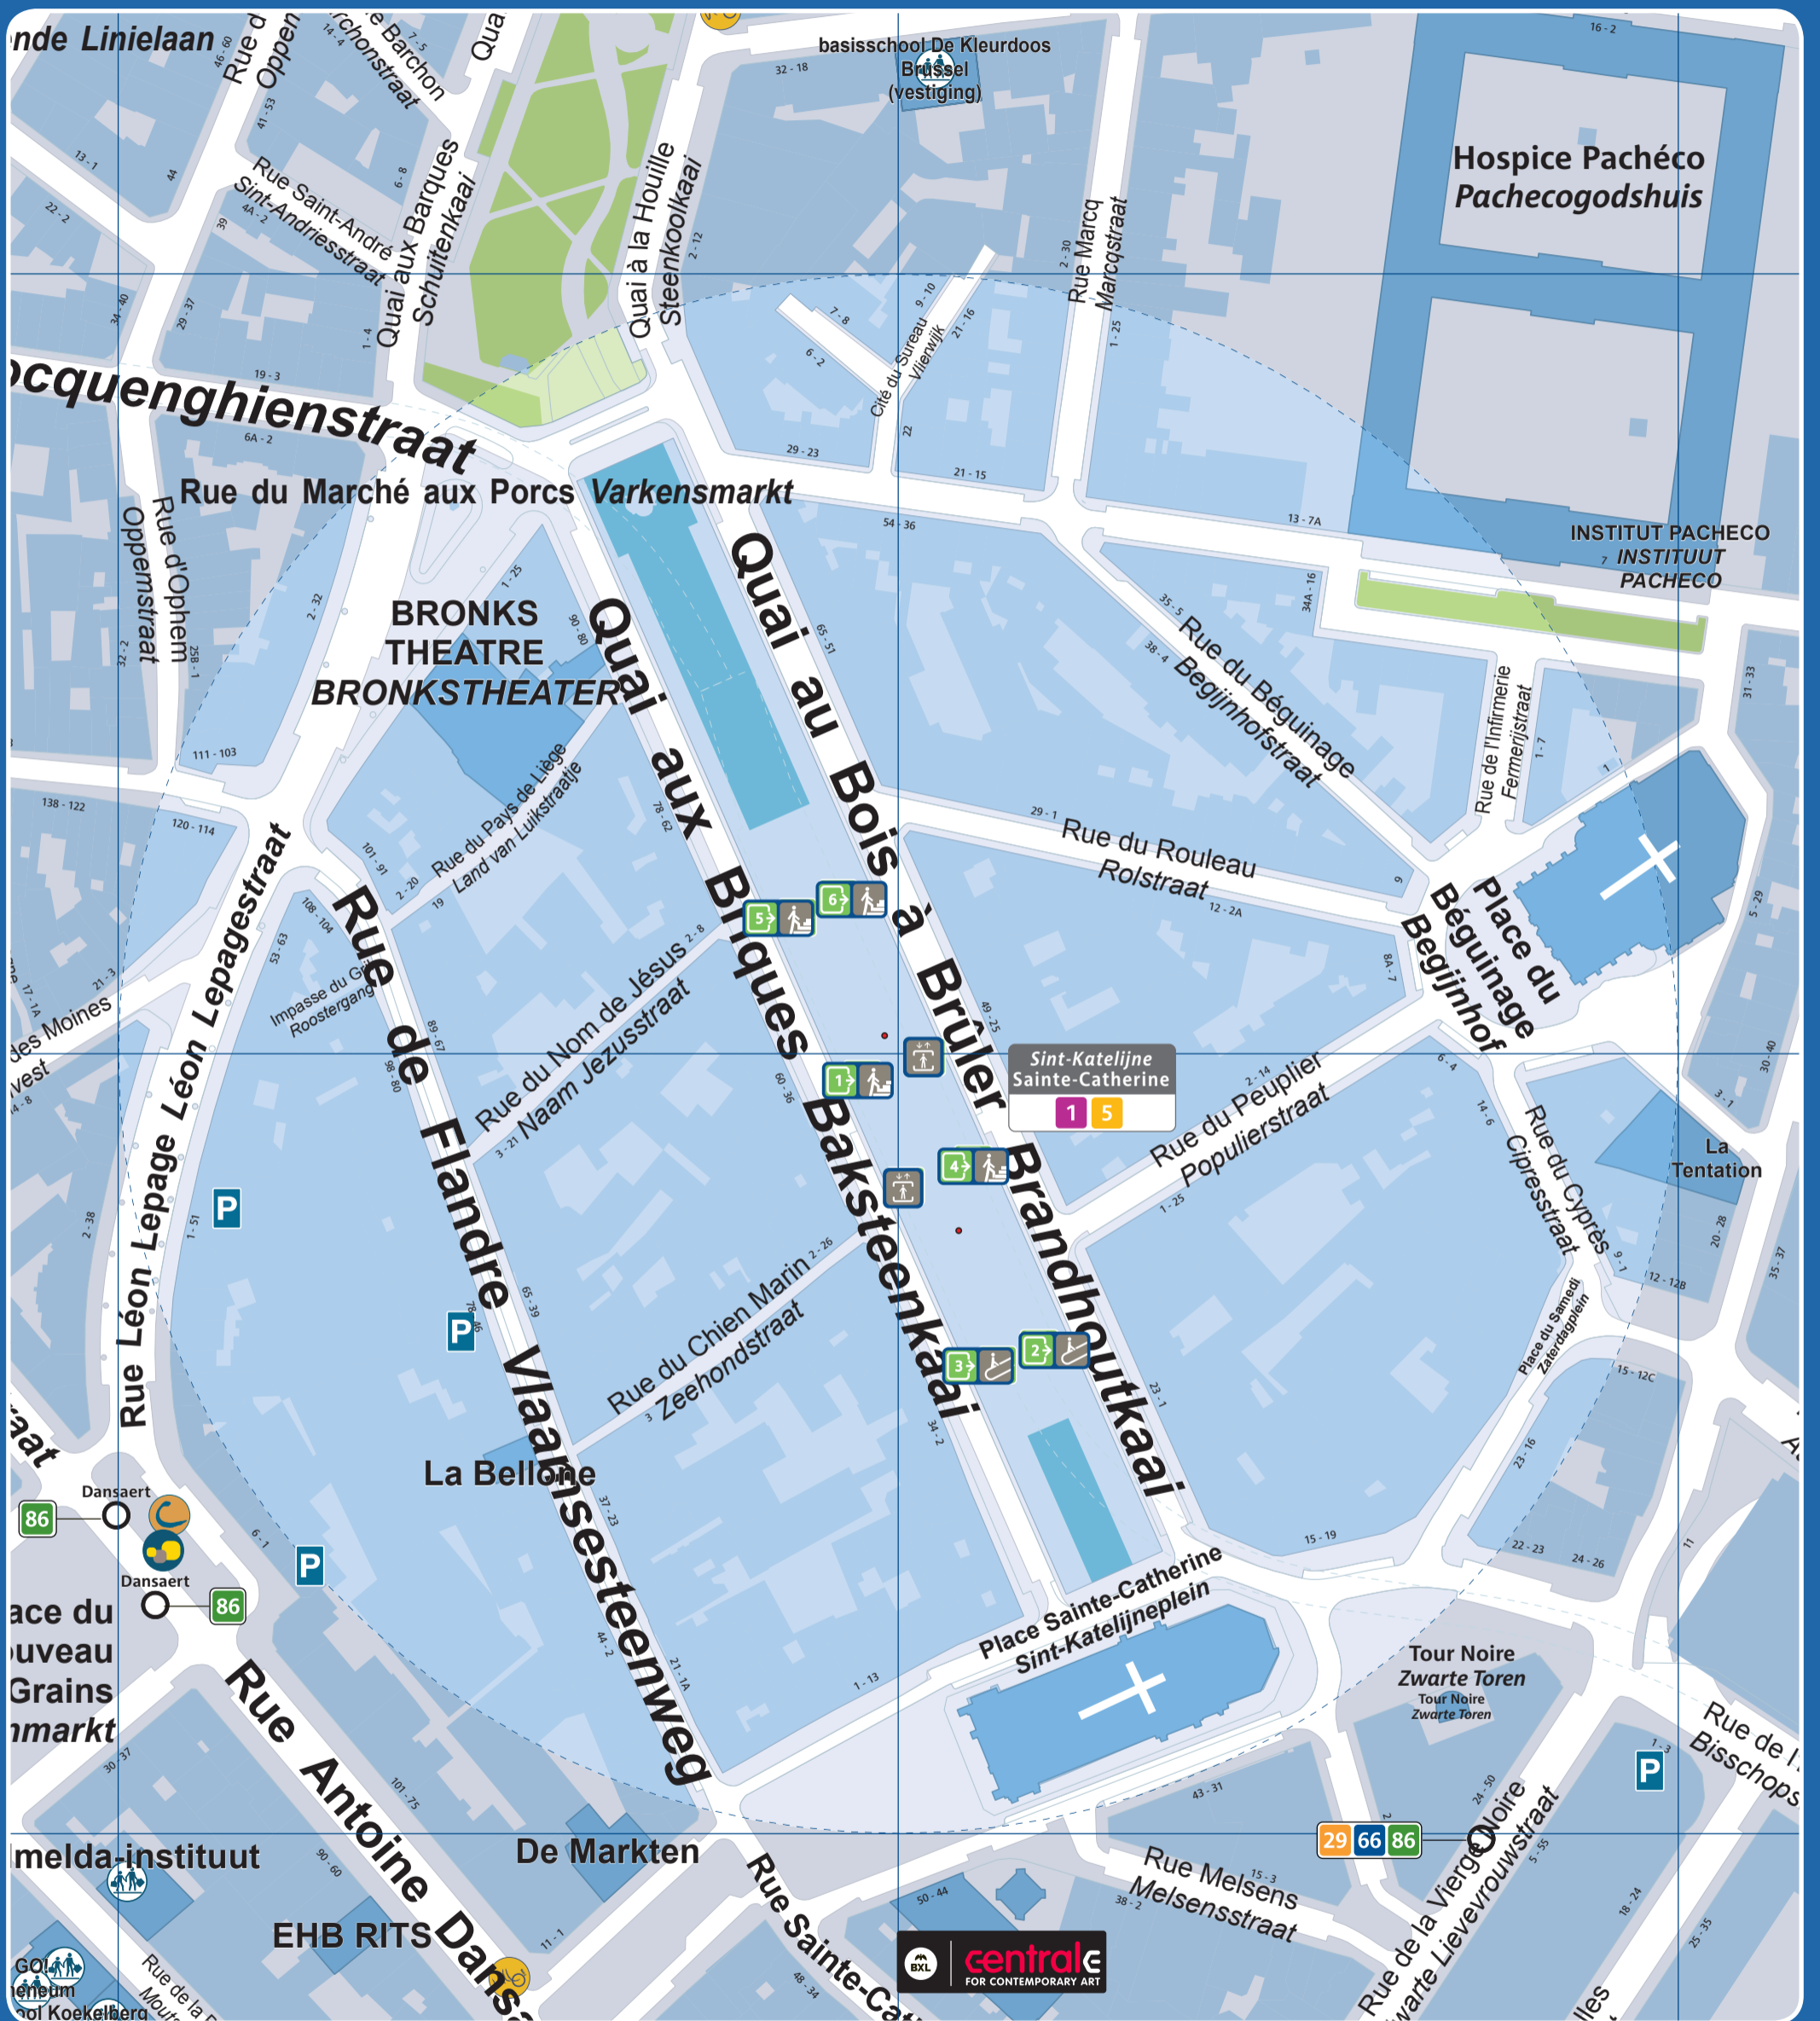

Sainte-Catherine / Sint-Katelijne

Accès station et métro / Prémétro Toegang premetro / metrostation Entrance prémetro / metrostation	Ascenseur pour PMR Lift voor PBM Lift for the PRM	Arrêt de surface Bovengrondse halte Aboveground stop	Taxis	Parking public Openbare parking Public car park	Police Politie
Numéro de sortie Nummer uitgang Exit number	Automate de vente Verkoopautomaat Vending machine	Terminus ligne de surface Bovengrondse terminus Aboveground terminus	Taxis Collecto 23:00 - 06:00 02 / 800 36 36 www.collecto.org	Zone piétonne Voetgangerszone Pedestrian area	Maison communale Gemeentehuis Town hall
Accès par escalier Toegang via trappen Access by stairs	Point de vente Verkooppunten Sales point	Vélo partagé Fietsdelen Bicycle sharing	Gare ferroviaire Treinstation Railway station	Bureau de poste Postkantoor Post office	École School
Accès par escalator Toegang via roltrappen Access by escalators	Point de vente rapide Snelverkooppunt Rapid sales point	Voiture partagée Autodelen Car sharing	Parking vélo Fietsstalling Bicycle parking place	Hôpital Ziekenhuis Hospital	