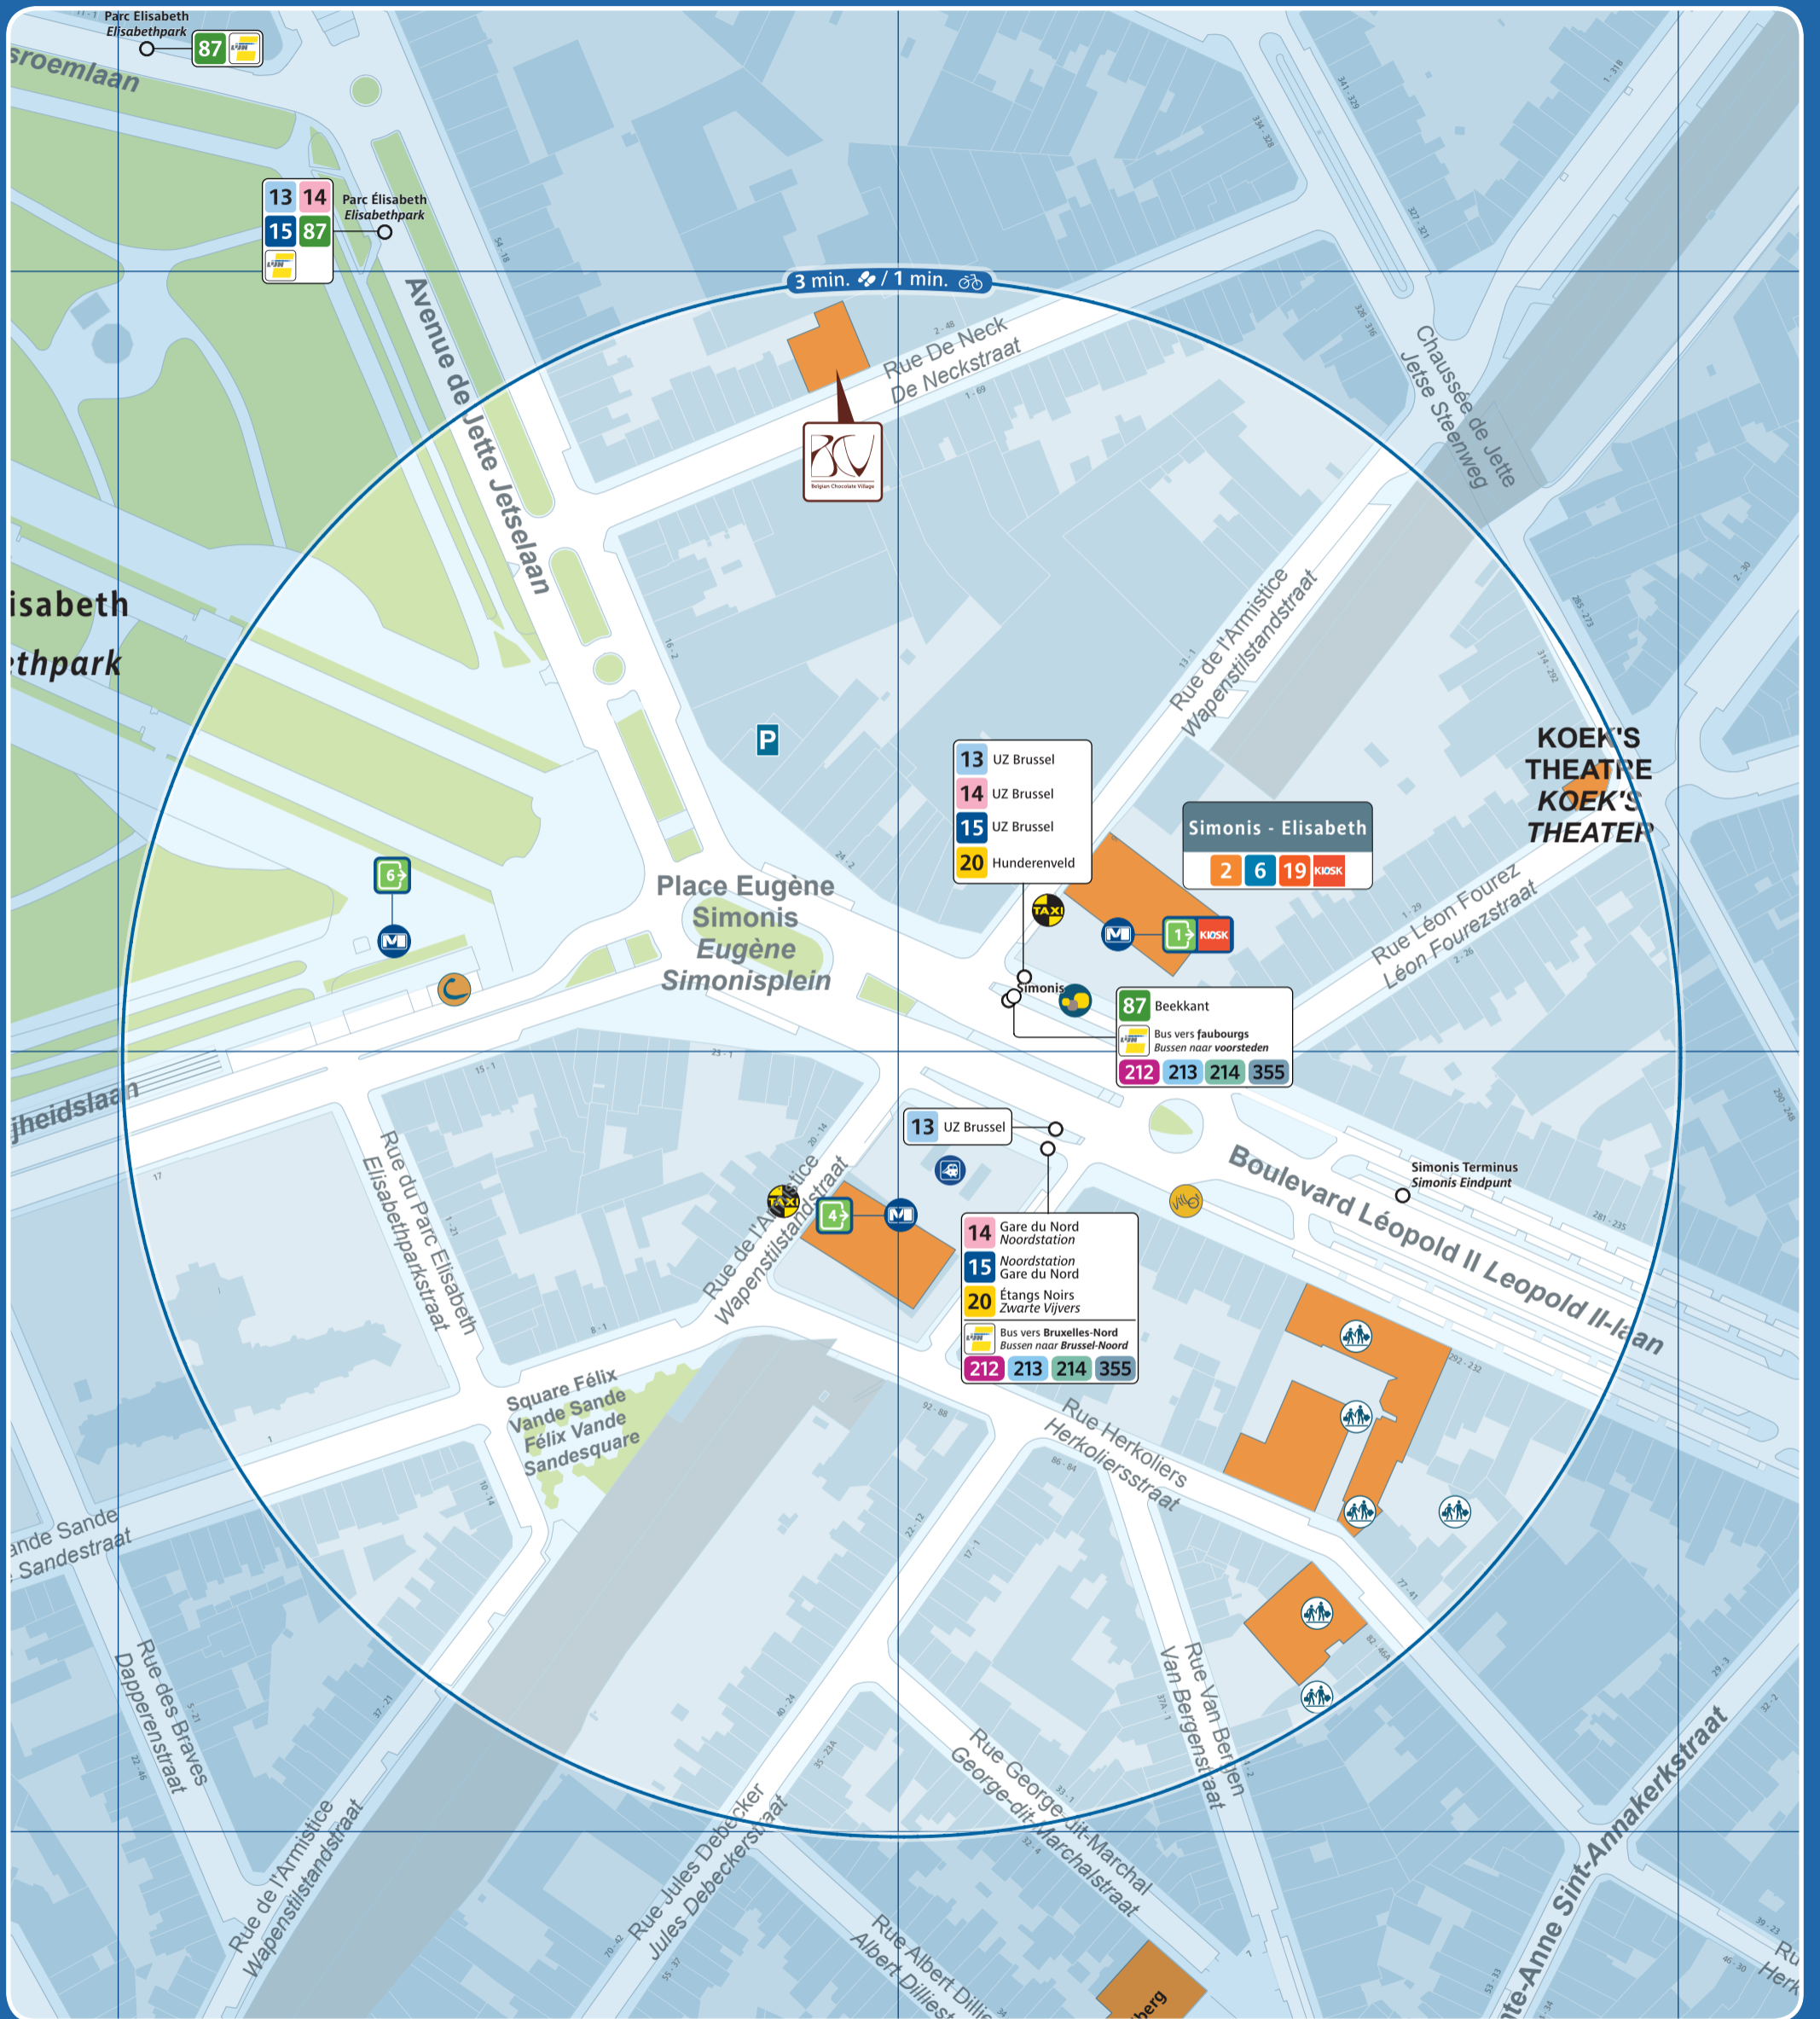

# Simonis

Accès station et métro / Prémétro Toegang premetro / metrostation Entrance prémetro / metrostation	Ascenseur pour PMR Lift voor PBM Lift for the PRM	Arrêt de surface Bovengrondse halte Aboveground stop	Taxis	Parking public Openbare parking Public car park	Police Politie
Numéro de sortie Nummer uitgang Exit number	Automate de vente Verkoopautomaat Vending machine	Terminus ligne de surface Bovengrondse terminus Aboveground terminus	Taxis Collecto 23:00 - 06:00 02 / 800 36 36 www.collecto.org	Zone piétonne Voetgangerszone Pedestrian area	Maison communale Gemeentehuis Town hall
Accès par escalier Toegang via trappen Access by stairs	Point de vente Verkooppunten Sales point	Vélo partagé Fietsdelen Bicycle sharing	Gare ferroviaire Treinstation Railway station	Bureau de poste Postkantoor Post office	École School
Accès par escalator Toegang via roltrappen Access by escalators	Point de vente rapide Snelverkooppunt Rapid sales point	Voiture partagée Autodelen Car sharing	Parking vélo Fietsenstalling Bicycle parking place	Hôpital Ziekenhuis Hospital	