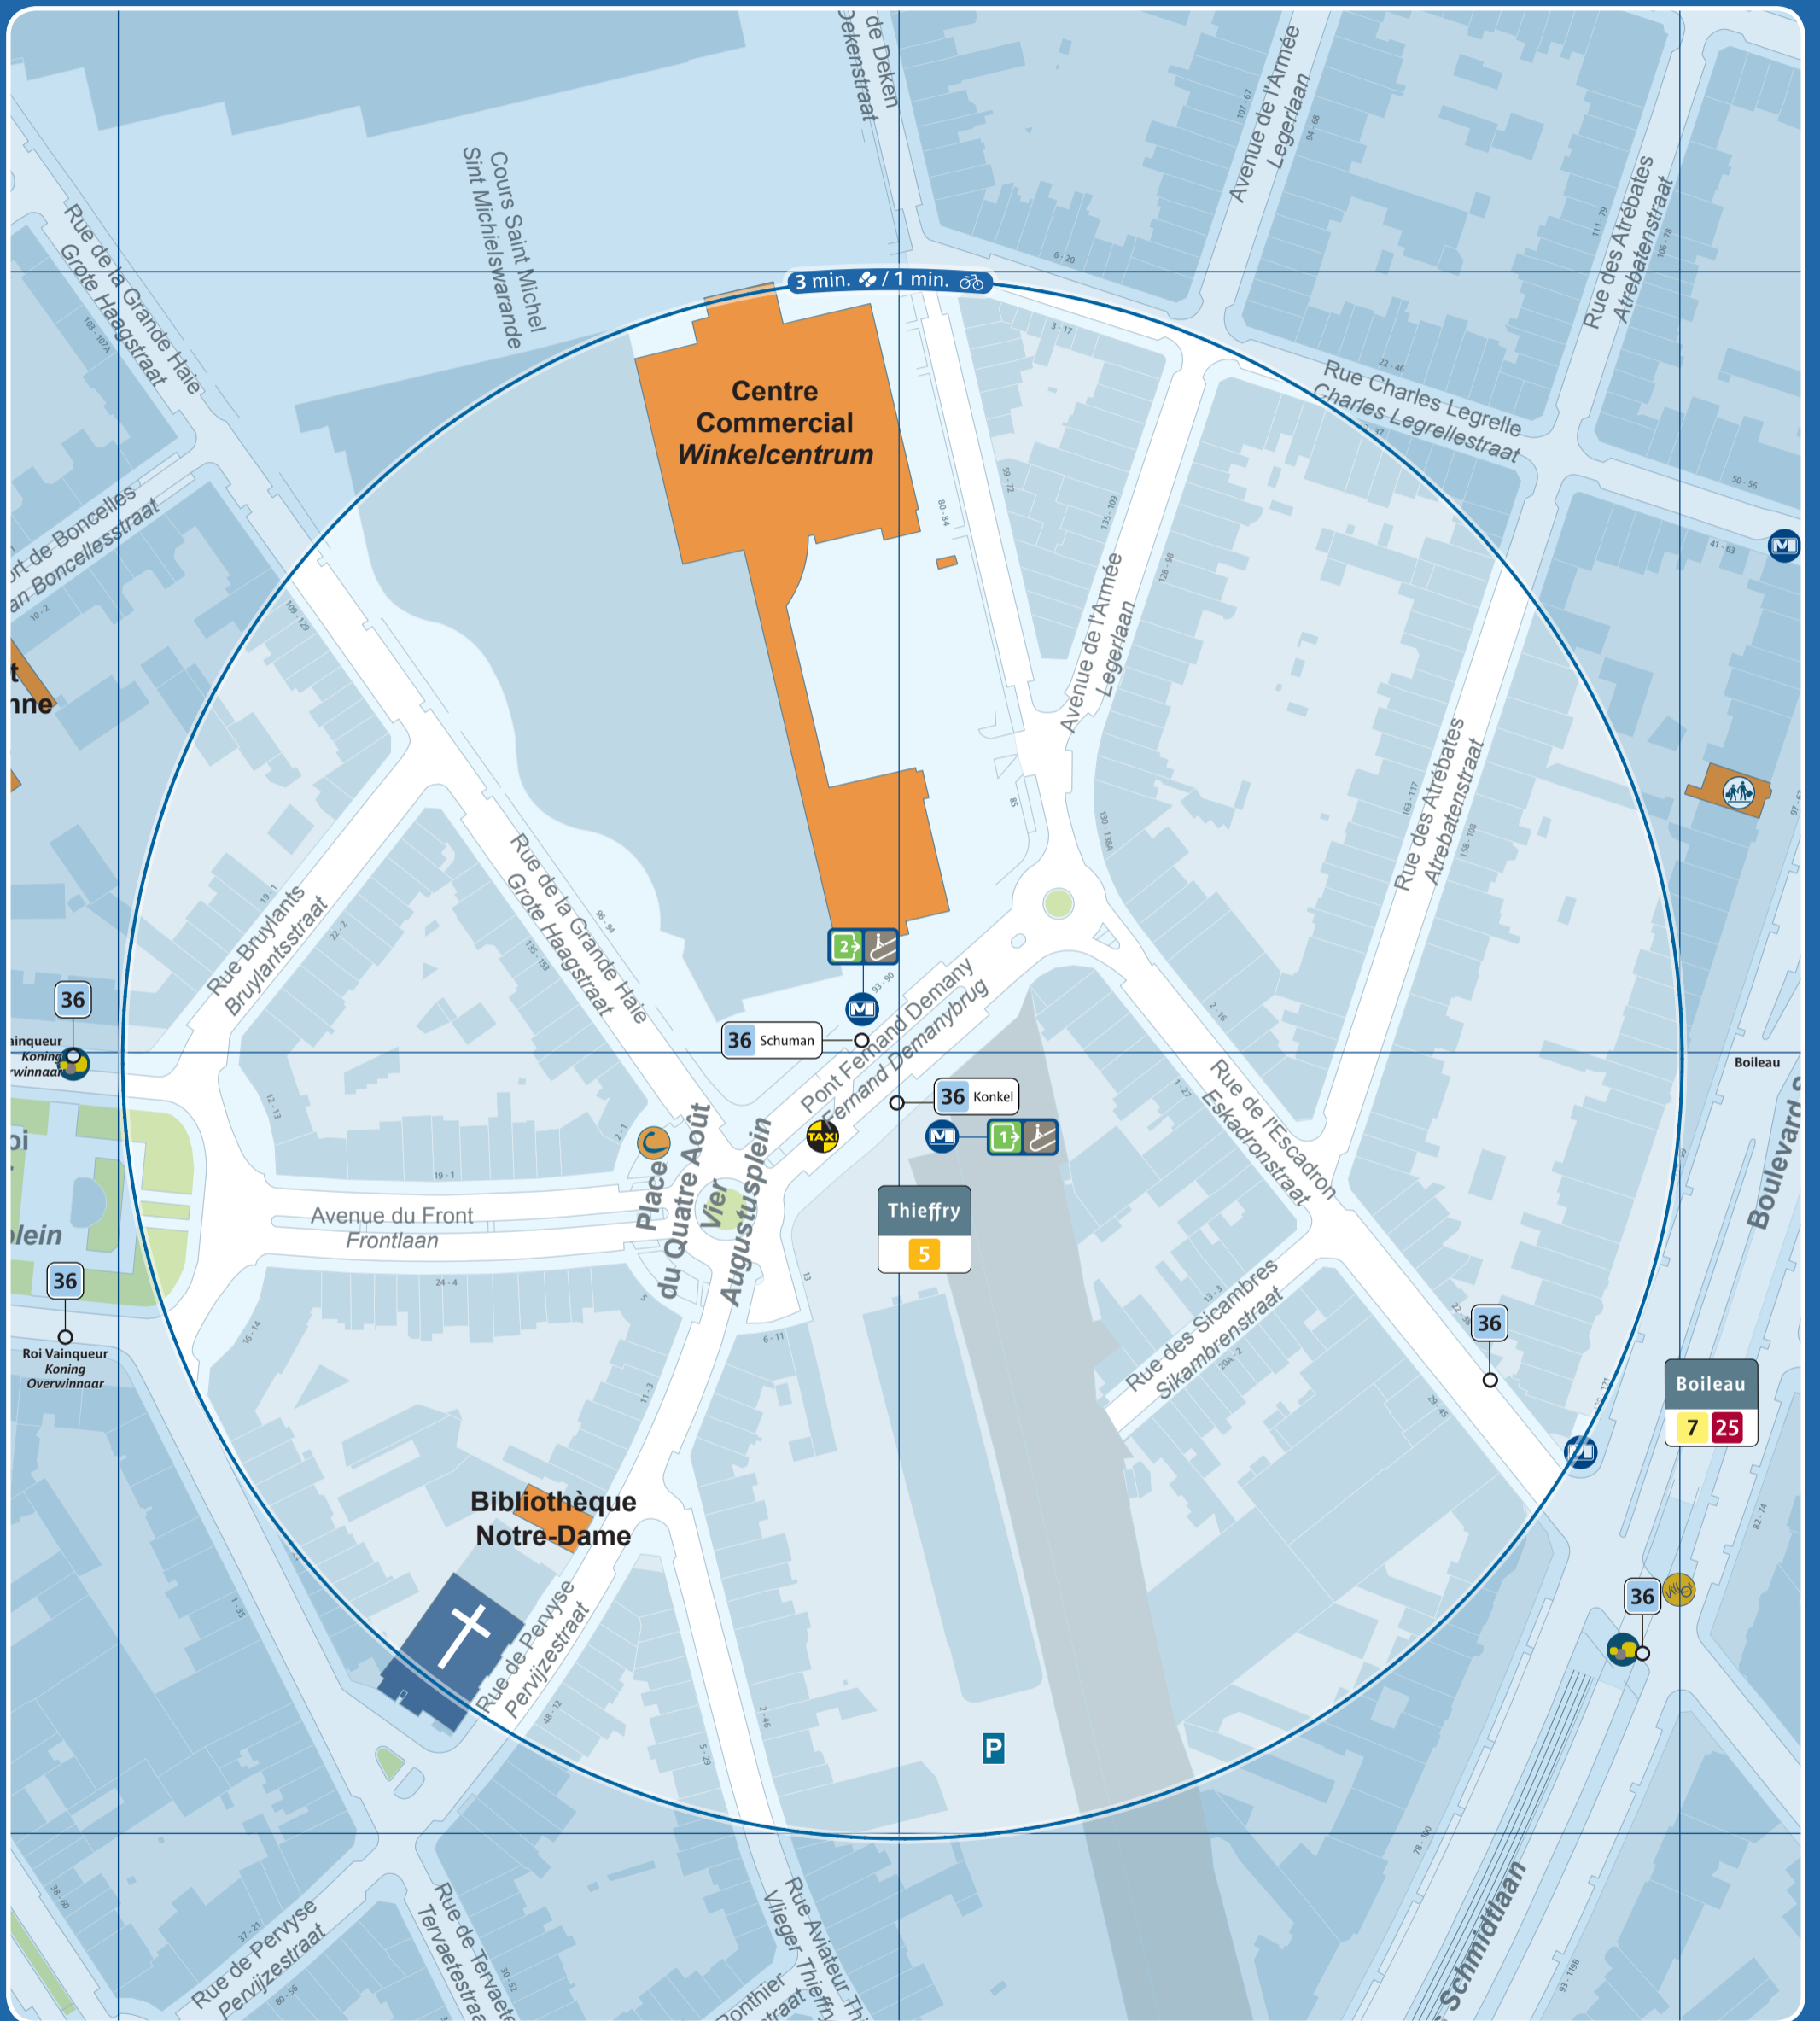

Thieffry

	Accès station et métro / Prémétro Toegang premetro / metrostation Entrance prémetro / metrostation		Ascenseur pour PMR Lift voor PBM Lift for the PRM		Arrêt de surface Bovengrondse halte Aboveground stop		Taxis		Parking public Openbare parking Public car park		Police Politie
	Numéro de sortie Nummer uitgang Exit number		Automate de vente Verkoopautomaat Vending machine		Terminus ligne de surface Bovengrondse terminus Aboveground terminus		Taxis Collecto 23:00 - 06:00 02 / 800 36 36 www.collecto.org		Zone piétonne Voetgangerszone Pedestrian area		Maison communale Gemeentehuis Town hall
	Accès par escalier Toegang via trappen Access by stairs		Point de vente Verkooppunten Sales point		Vélo partagé Fietsdelen Bicycle sharing		Gare ferroviaire Treinstation Railway station		Bureau de poste Postkantoor Post office		École School
	Accès par escalator Toegang via roltrappen Access by escalators		Point de vente rapide Snelverkooppunt Rapid sales point		Voiture partagée Autodelen Car sharing		Parking vélo Fietsenstalling Bicycle parking place		Hôpital Ziekenhuis Hospital		