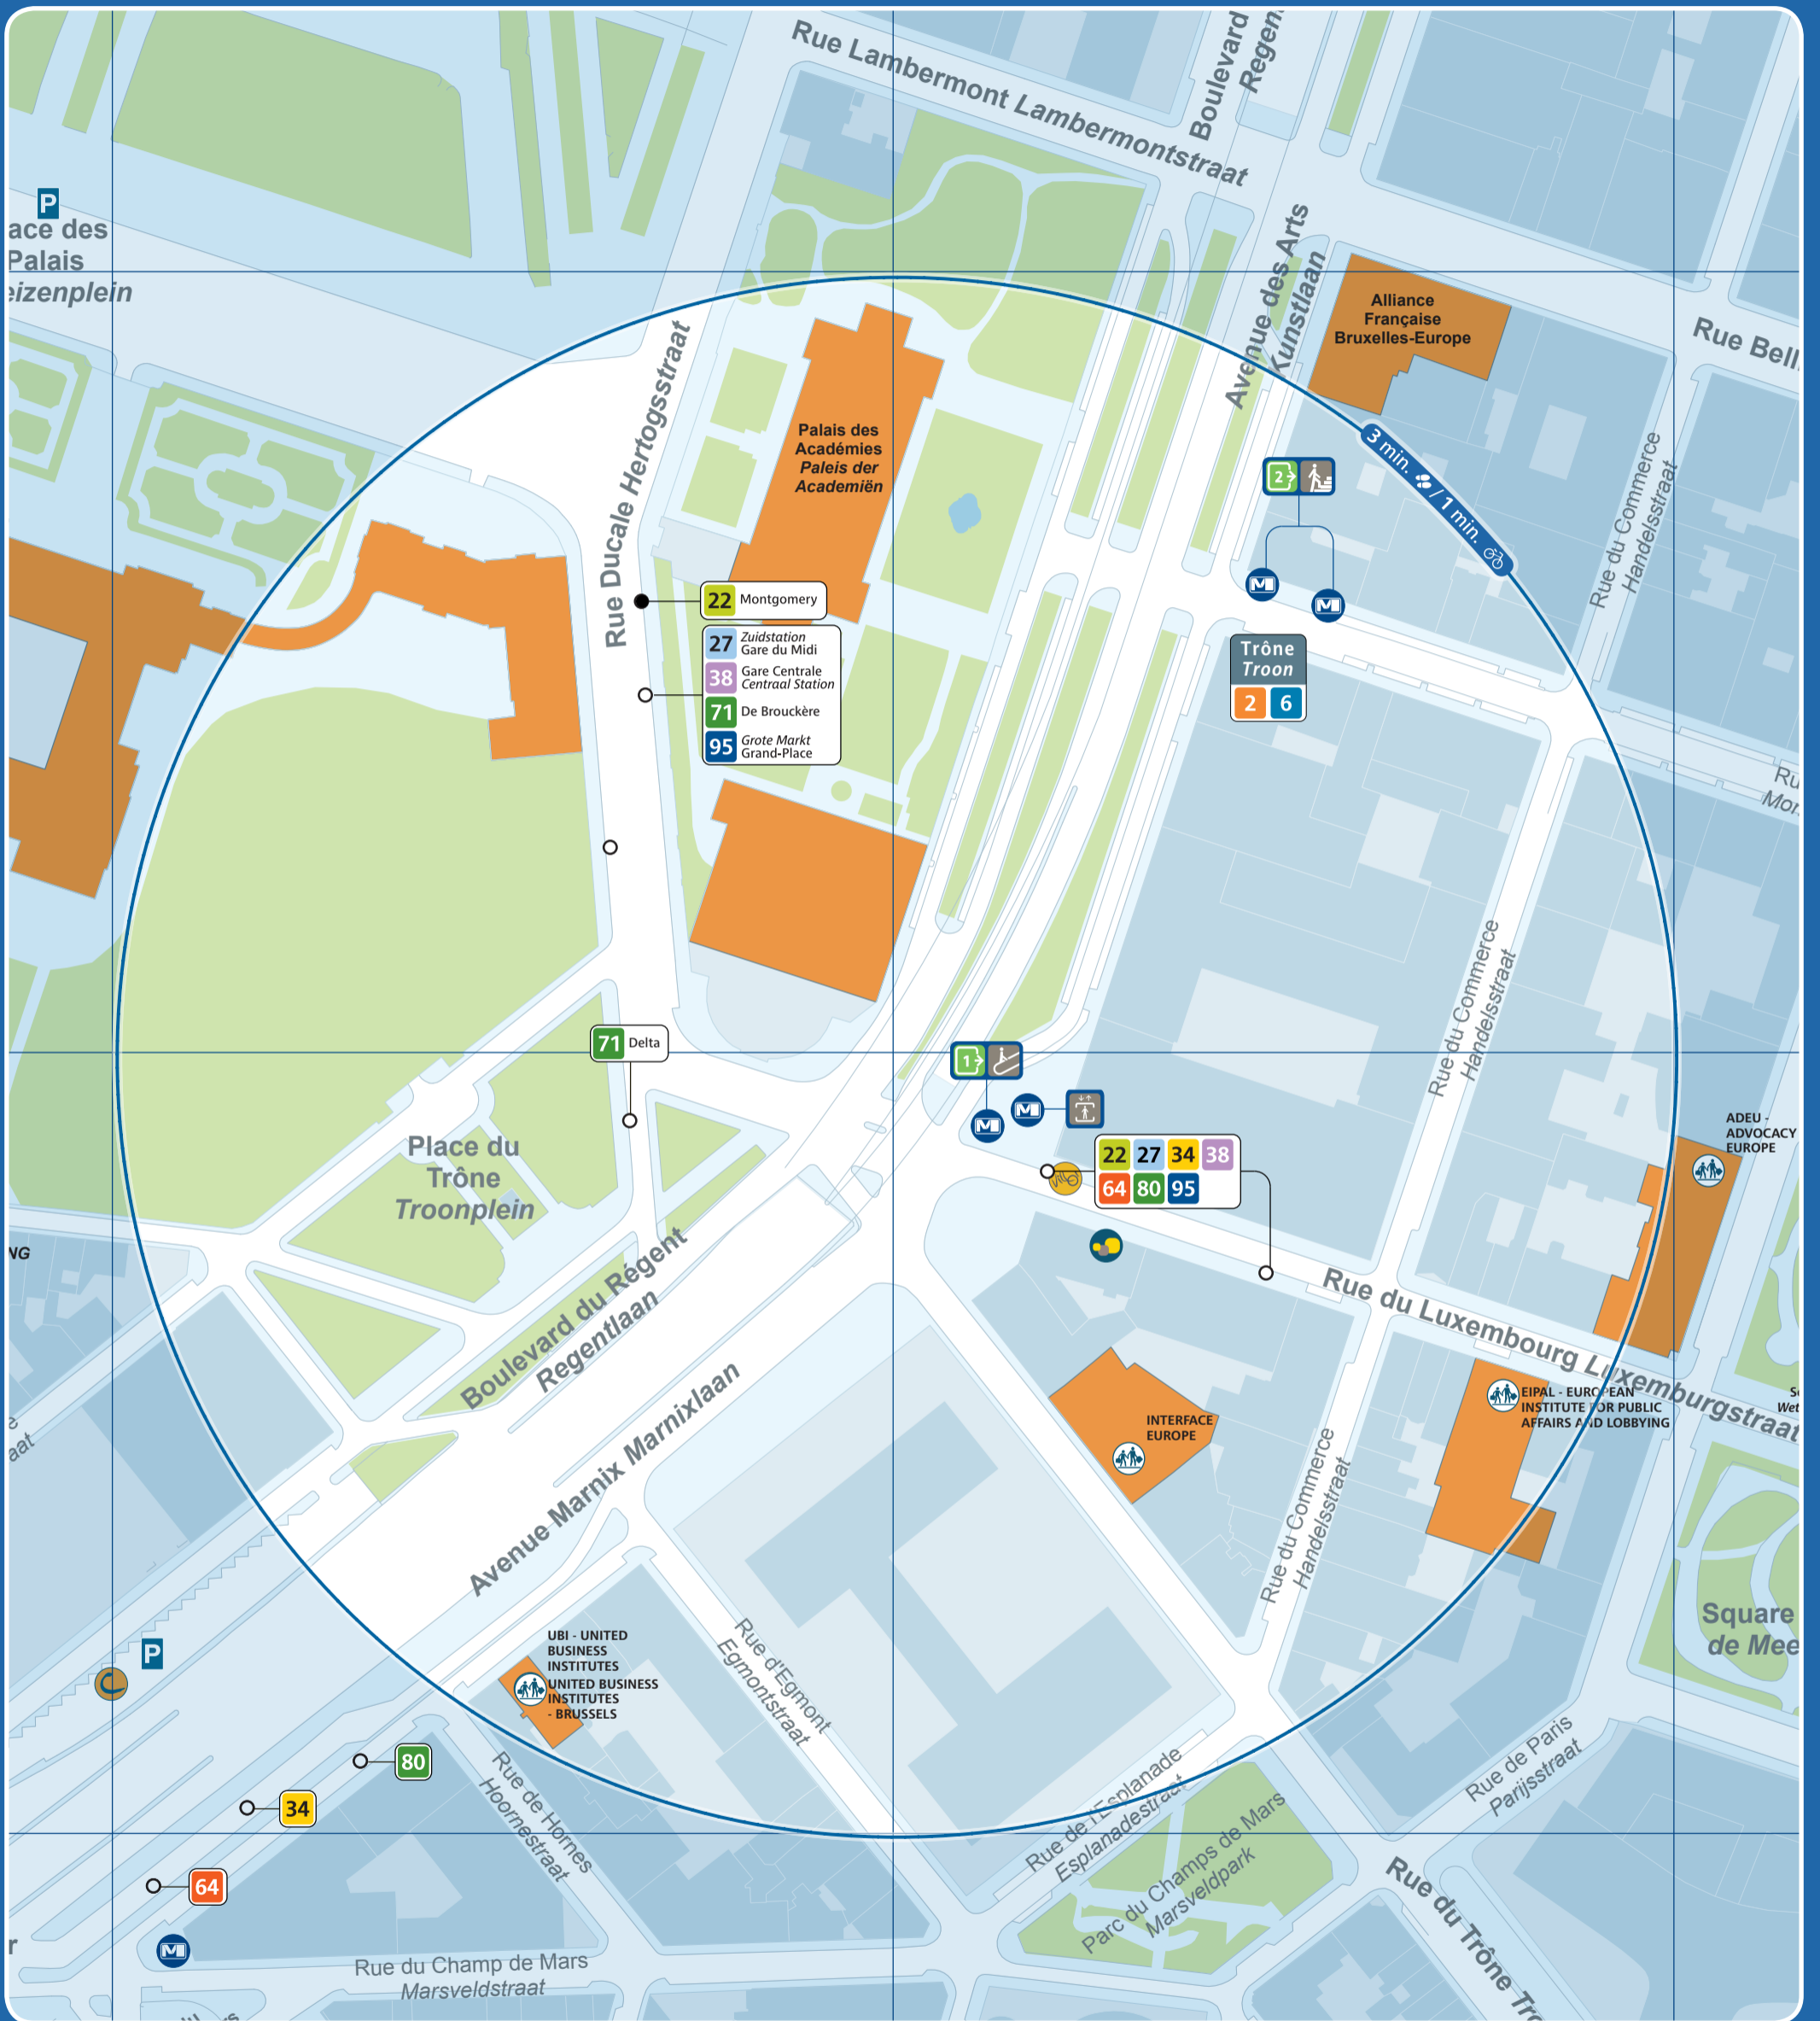

Trône / Troon

Accès station et métro / Prémétro Toegang premetro / metrostation Entrance prémetro / metrostation	Ascenseur pour PMR Lift voor PBM Lift for the PRM	Arrêt de surface Bovengrondse halte Aboveground stop	Taxis	Parking public Openbare parking Public car park	Police Politie
Numéro de sortie Nummer uitgang Exit number	Automate de vente Verkoopautomaat Vending machine	Terminus ligne de surface Bovengrondse terminus Aboveground terminus	Taxis Collecto 23:00 - 06:00 02 / 800 36 36 www.collecto.org	Zone piétonne Voetgangerszone Pedestrian area	Maison communale Gemeentehuis Town hall
Accès par escalier Toegang via trappen Access by stairs	Point de vente Verkooppunten Sales point	Vélo partagé Fietsdelen Bicycle sharing	Gare ferroviaire Treinstation Railway station	Bureau de poste Postkantoor Post office	École School
Accès par escalator Toegang via roltrappen Access by escalators	Point de vente rapide Snelverkooppunt Rapid sales point	Voiture partagée Autodelen Car sharing	Parking vélo Fietsstalling Bicycle parking place	Hôpital Ziekenhuis Hospital	