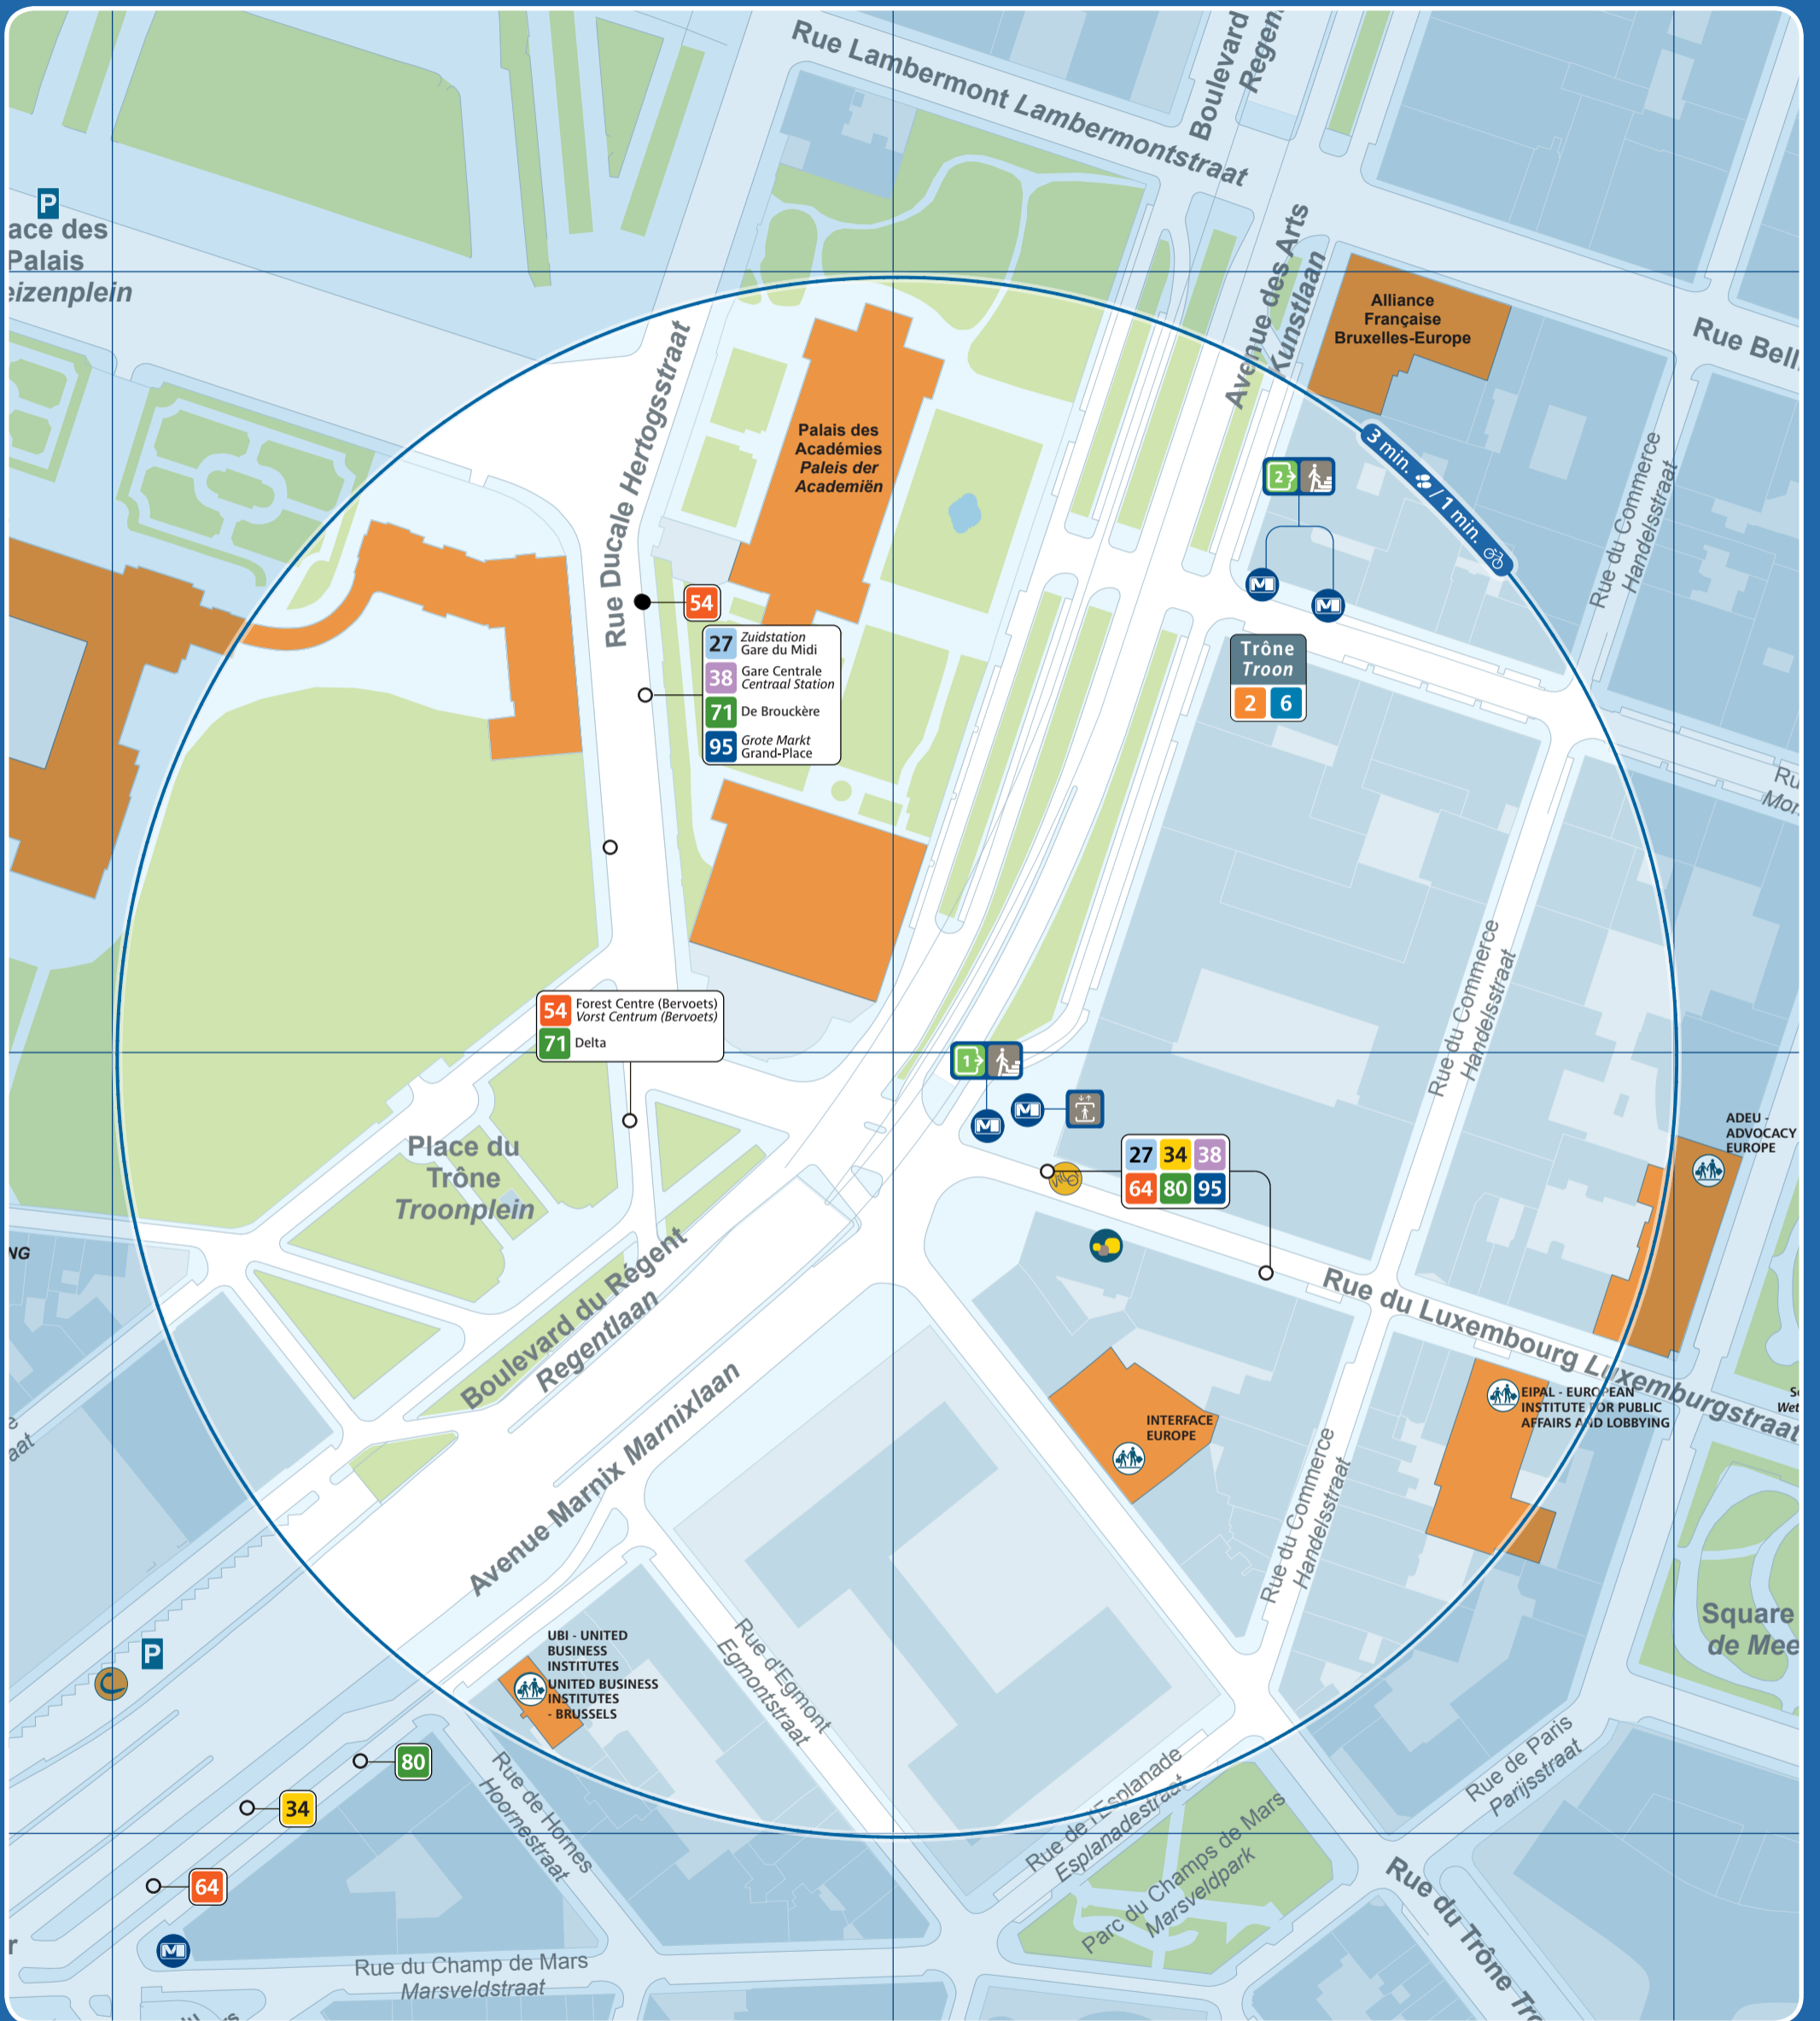

# Trône / Troon

	Accès station et métro / Prémétro Toegang premetro / metrostation Entrance prémetro / metrostation		Ascenseur pour PMR Lift voor PBM Lift for the PRM		Arrêt de surface Bovengrondse halte Aboveground stop		Taxis		Parking public Openbare parking Public car park		Police Politie
	Numéro de sortie Nummer uitgang Exit number		Automate de vente Verkoopautomaat Vending machine		Terminus ligne de surface Bovengrondse terminus Aboveground terminus		Taxis Collecto 23:00 - 06:00 02 / 800 36 36 www.collecto.org		Zone piétonne Voetgangerszone Pedestrian area		Maison communale Gemeentehuis Town hall
	Accès par escalier Toegang via trappen Access by stairs		Point de vente Verkooppunten Sales point		Vélo partagé Fietsdelen Bicycle sharing		Gare ferroviaire Treinstation Railway station		Bureau de poste Postkantoor Post office		École School
	Accès par escalator Toegang via roltrappen Access by escalators		Point de vente rapide Snelverkooppunt Rapid sales point		Voiture partagée Autodelen Car sharing		Parking vélo Fietsstalling Bicycle parking place		Hôpital Ziekenhuis Hospital		