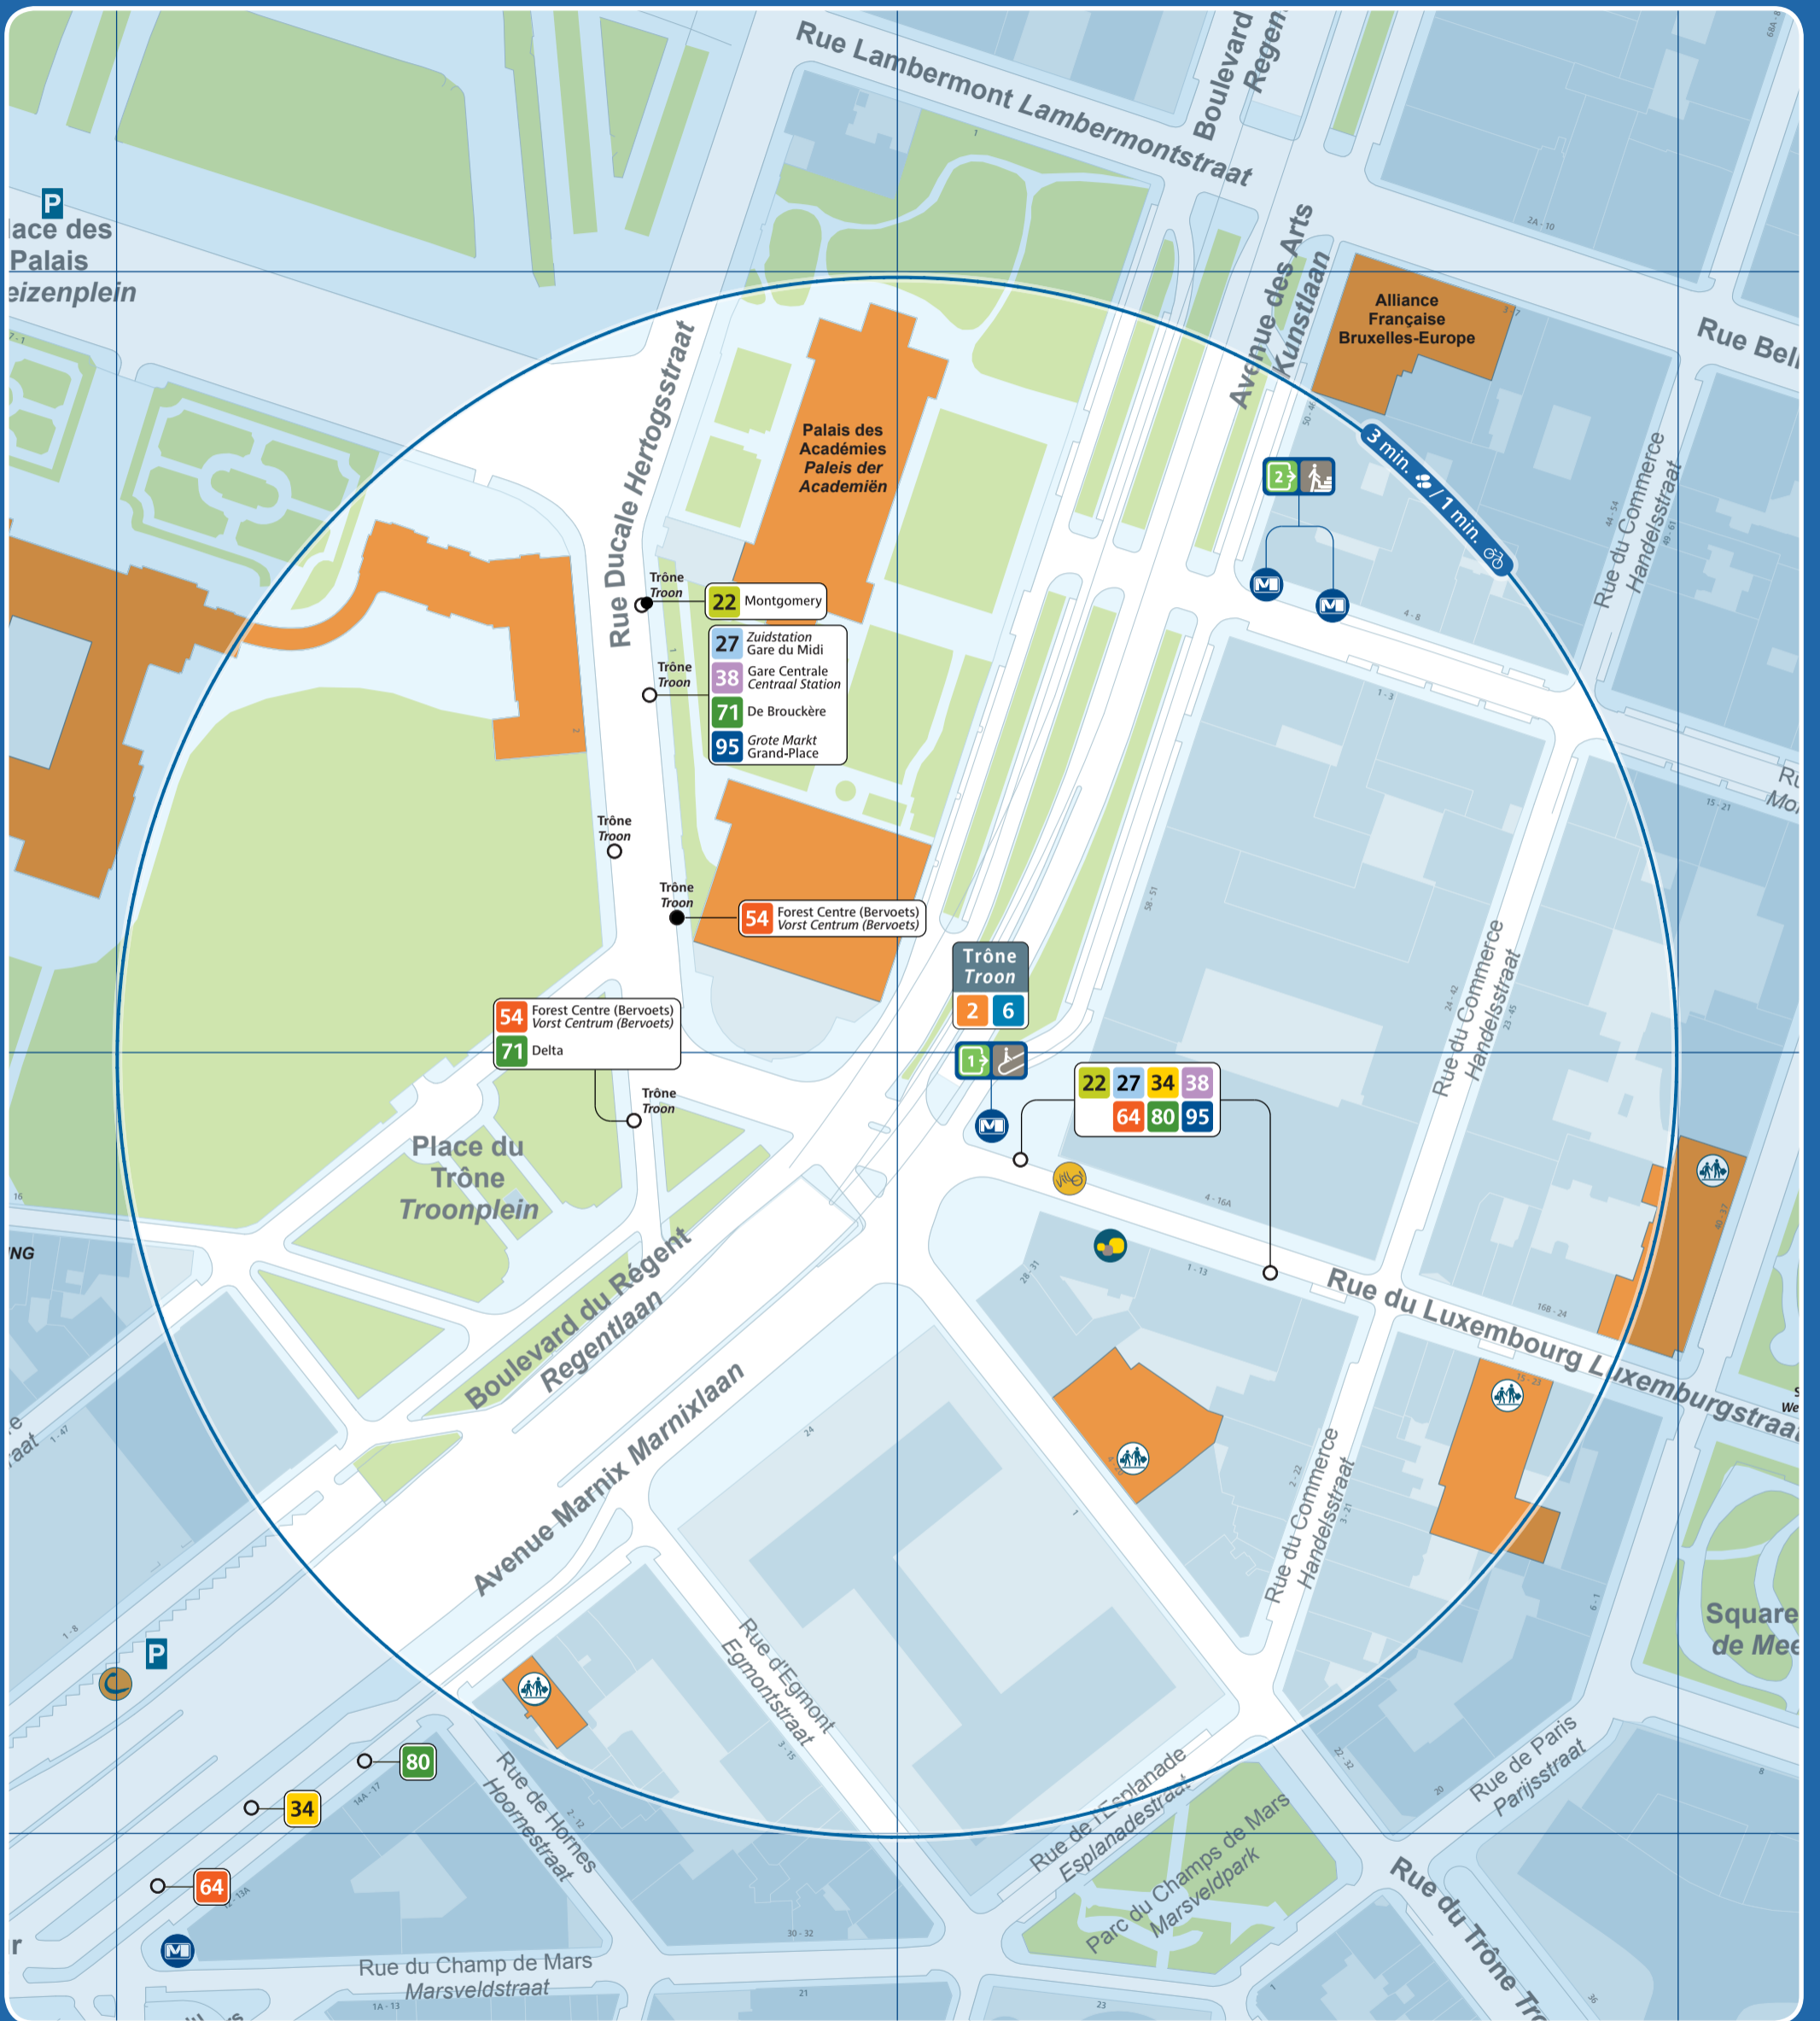

# Trône / Troon

Accès station et métro / Prémétro Toegang premetro / metrostation Entrance prémetro / metrostation	Ascenseur pour PMR Lift voor PBM Lift for the PRM	Arrêt de surface Bovengrondse halte Aboveground stop	Taxis	Parking public Openbare parking Public car park	Police Politie
Numéro de sortie Nummer uitgang Exit number	Automate de vente Verkoopautomaat Vending machine	Terminus ligne de surface Bovengrondse terminus Aboveground terminus	Taxis Collecto 23:00 - 06:00 02 / 800 36 36 www.collecto.org	Zone piétonne Voetgangerszone Pedestrian area	Maison communale Gemeentehuis Town hall
Accès par escalier Toegang via trappen Access by stairs	Point de vente Verkooppunten Sales point	Vélo partagé Fietsdelen Bicycle sharing	Gare ferroviaire Treinstation Railway station	Bureau de poste Postkantoor Post office	École School
Accès par escalator Toegang via roltrappen Access by escalators	Point de vente rapide Snelverkooppunt Rapid sales point	Voiture partagée Autodelen Car sharing	Parking vélo Fietsstalling Bicycle parking place	Hôpital Ziekenhuis Hospital	