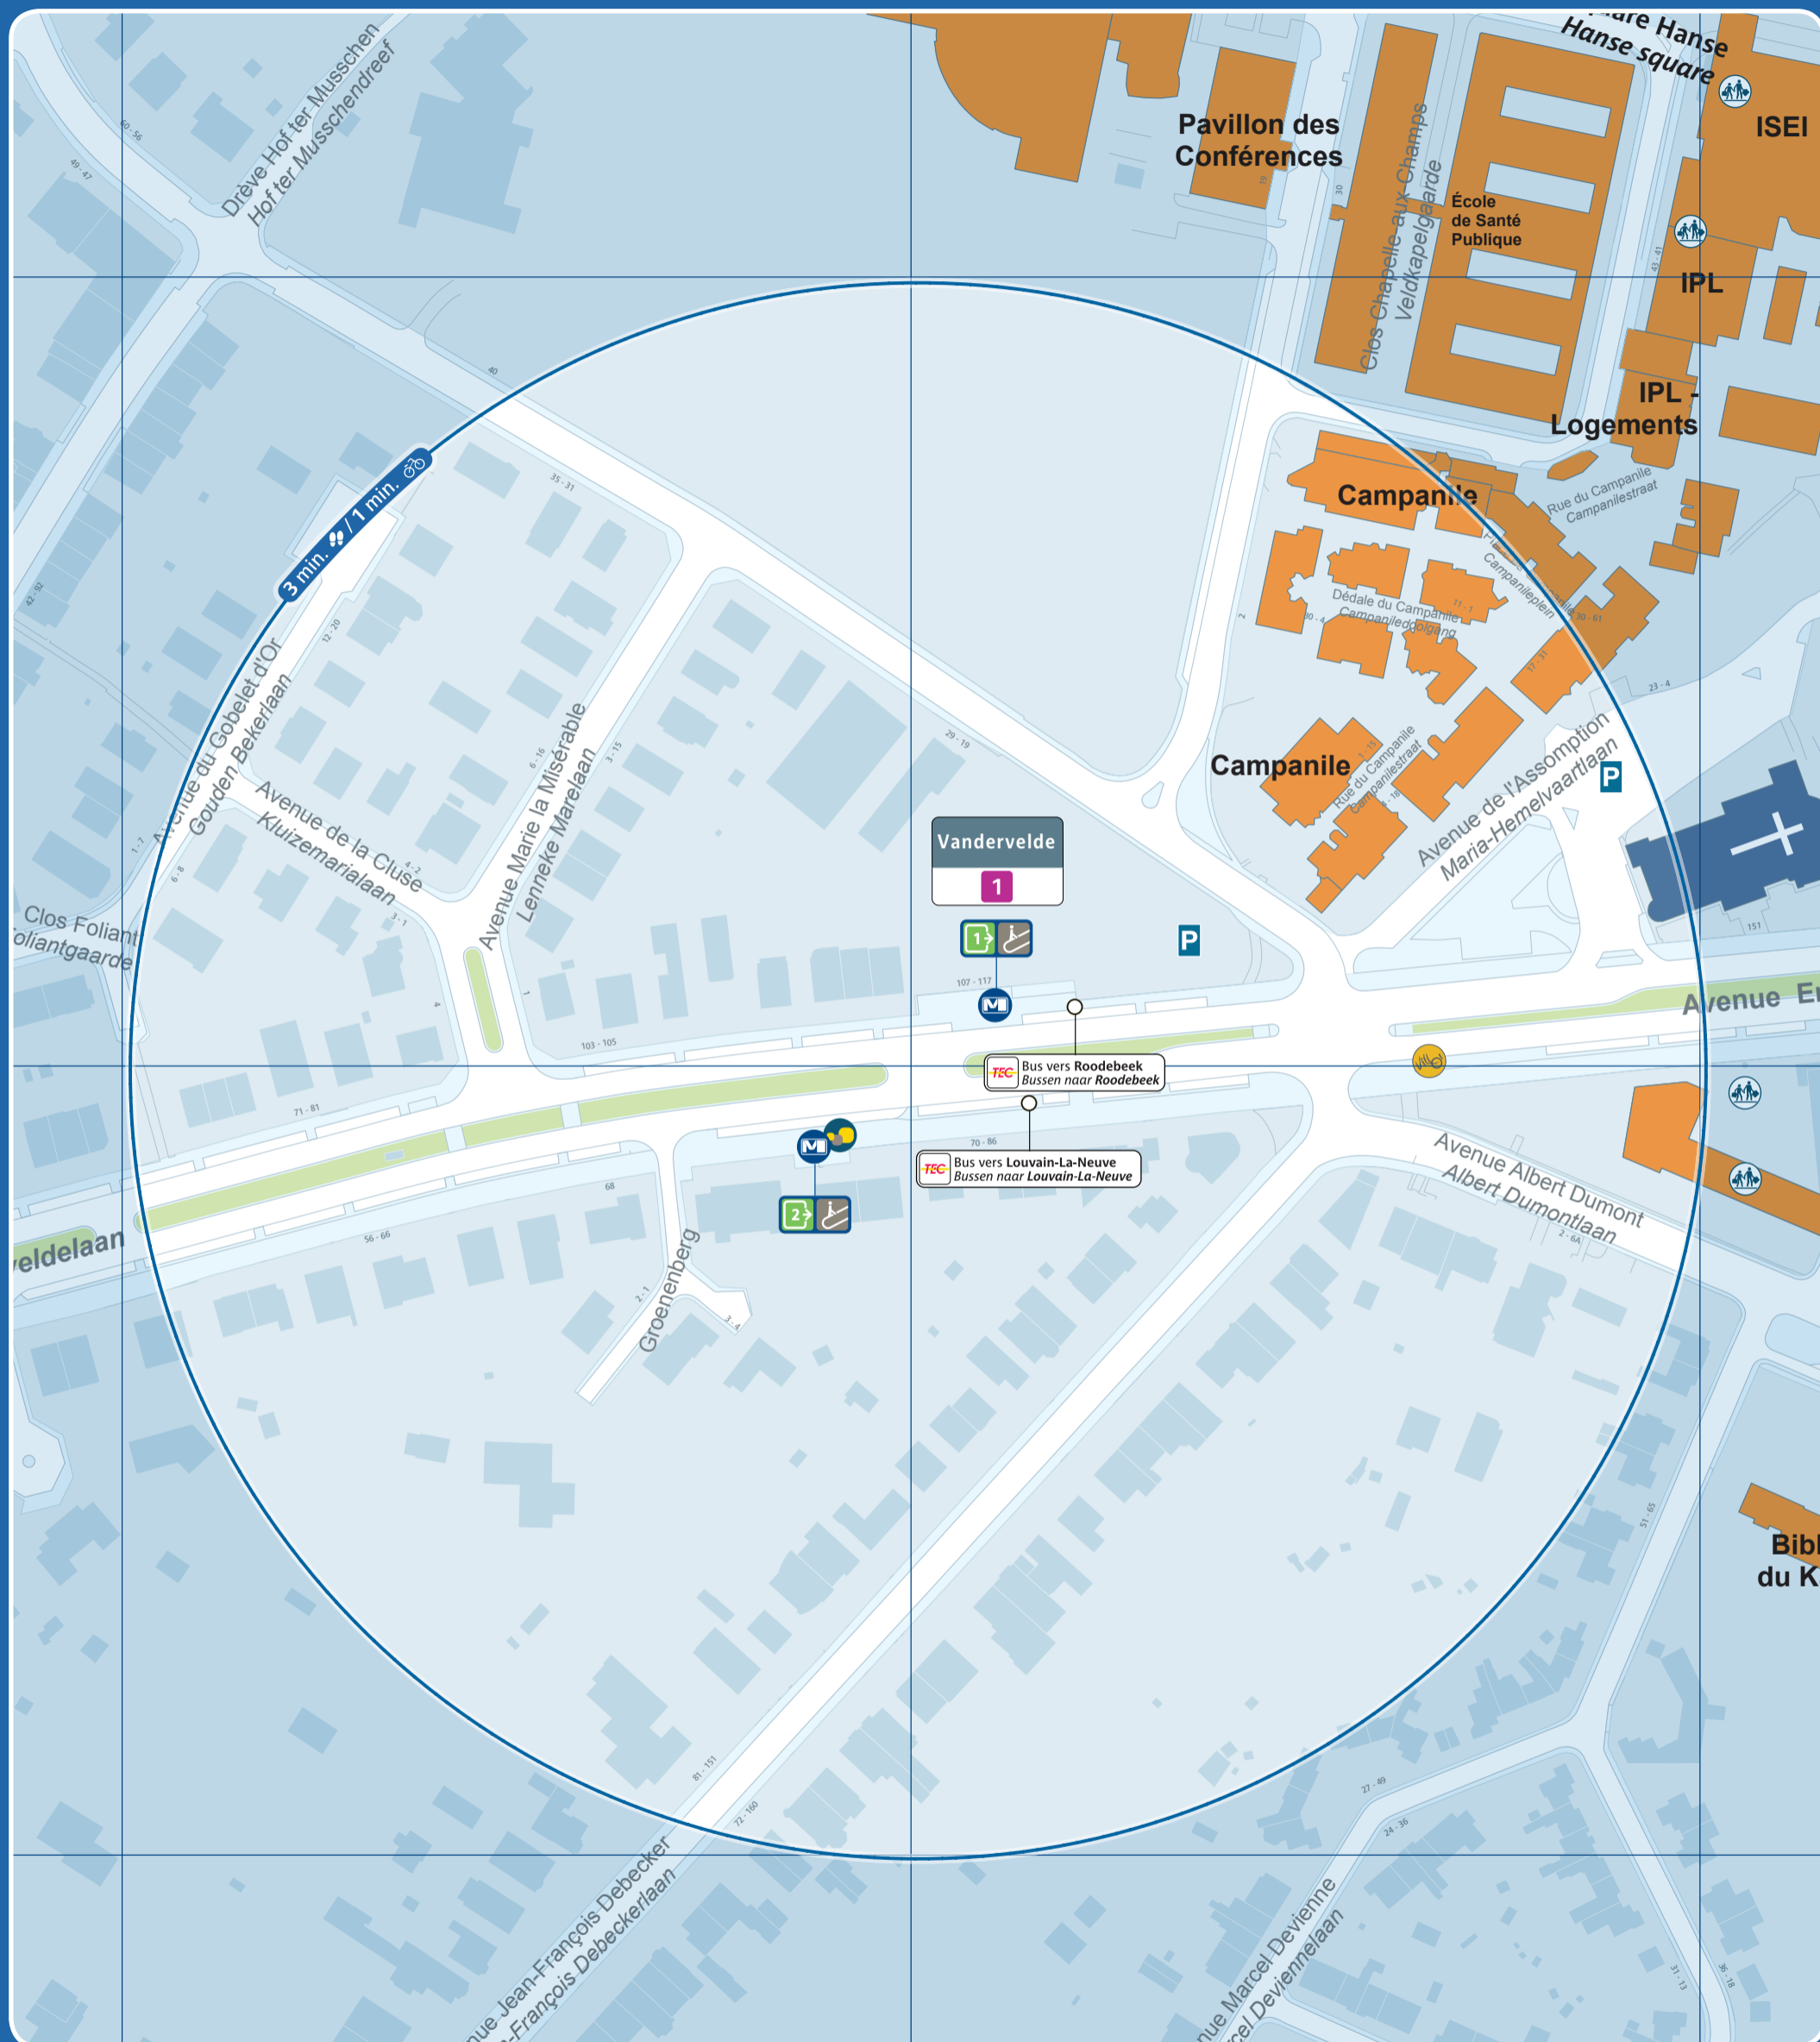

Vandervelde

Accès station et métro / Prémétro Toegang premetro / metrostation Entrance prémetro / metrostation	Ascenseur pour PMR Lift voor PBM Lift for the PRM	Arrêt de surface Bovengrondse halte Aboveground stop	Taxis	Parking public Openbare parking Public car park	Police Politie
Numéro de sortie Nummer uitgang Exit number	Automate de vente Verkoopautomaat Vending machine	Terminus ligne de surface Bovengrondse terminus Aboveground terminus	Taxis Collecto 23:00 - 06:00 02 / 800 36 36 www.collecto.org	Zone piétonne Voetgangerszone Pedestrian area	Maison communale Gemeentehuis Town hall
Accès par escalier Toegang via trappen Access by stairs	Point de vente Verkooppunten Sales point	Vélo partagé Fietsdelen Bicycle sharing	Gare ferroviaire Treinstation Railway station	Bureau de poste Postkantoor Post office	École School
Accès par escalator Toegang via roltrappen Access by escalators	Point de vente rapide Snelverkooppunt Rapid sales point	Voiture partagée Autodelen Car sharing	Parking vélo Fietsstalling Bicycle parking place	Hôpital Ziekenhuis Hospital	