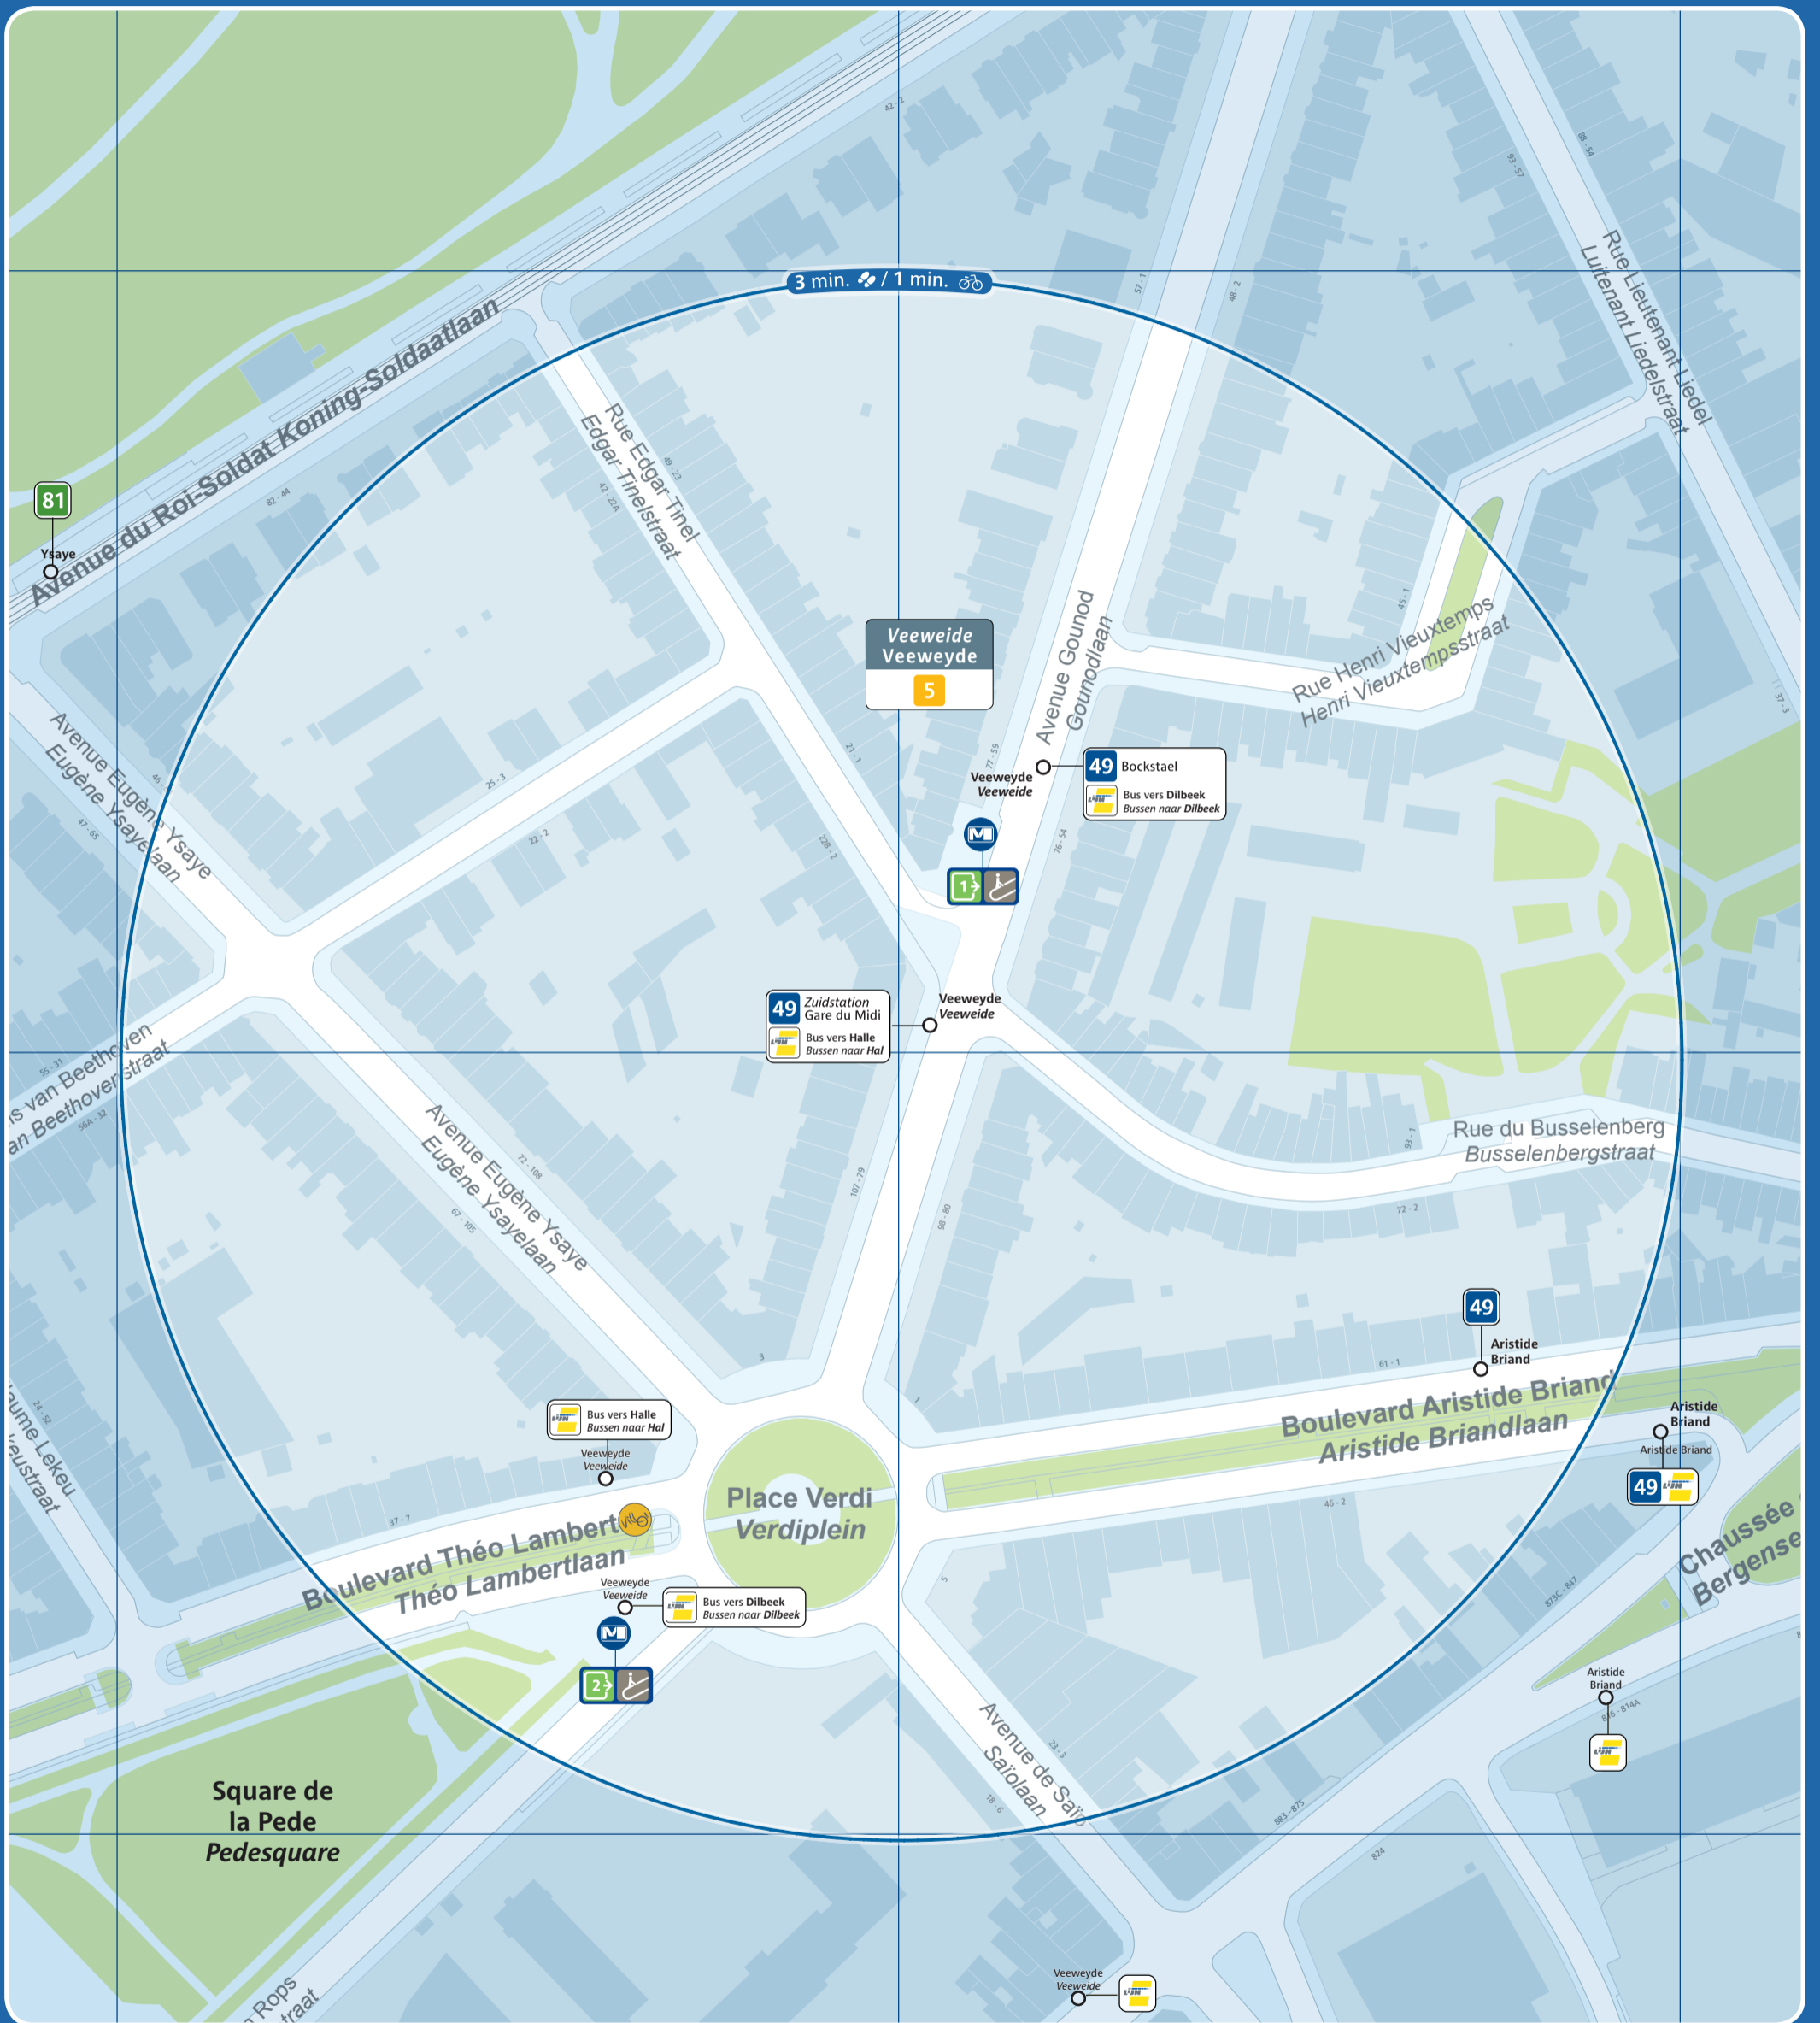

Veeweyde / Veeweide

Accès station et métro / Prémétro Toegang premetro / metrostation Entrance prémetro / metrostation	Ascenseur pour PMR Lift voor PBM Lift for the PRM	Arrêt de surface Bovengrondse halte Aboveground stop	Taxis	Parking public Openbare parking Public car park	Police Politie
Numéro de sortie Nummer uitgang Exit number	Automate de vente Verkoopautomaat Vending machine	Terminus ligne de surface Bovengrondse terminus Aboveground terminus	Taxis Collecto 23:00 - 06:00 02 / 800 36 36 www.collecto.org	Zone piétonne Voetgangerszone Pedestrian area	Maison communale Gemeentehuis Town hall
Accès par escalier Toegang via trappen Access by stairs	Point de vente Verkooppunten Sales point	Vélo partagé Fietsdelen Bicycle sharing	Gare ferroviaire Treinstation Railway station	Bureau de poste Postkantoor Post office	École School
Accès par escalator Toegang via roltrappen Access by escalators	Point de vente rapide Snelverkooppunt Rapid sales point	Voiture partagée Autodelen Car sharing	Parking vélo Fietsstalling Bicycle parking place	Hôpital Ziekenhuis Hospital	