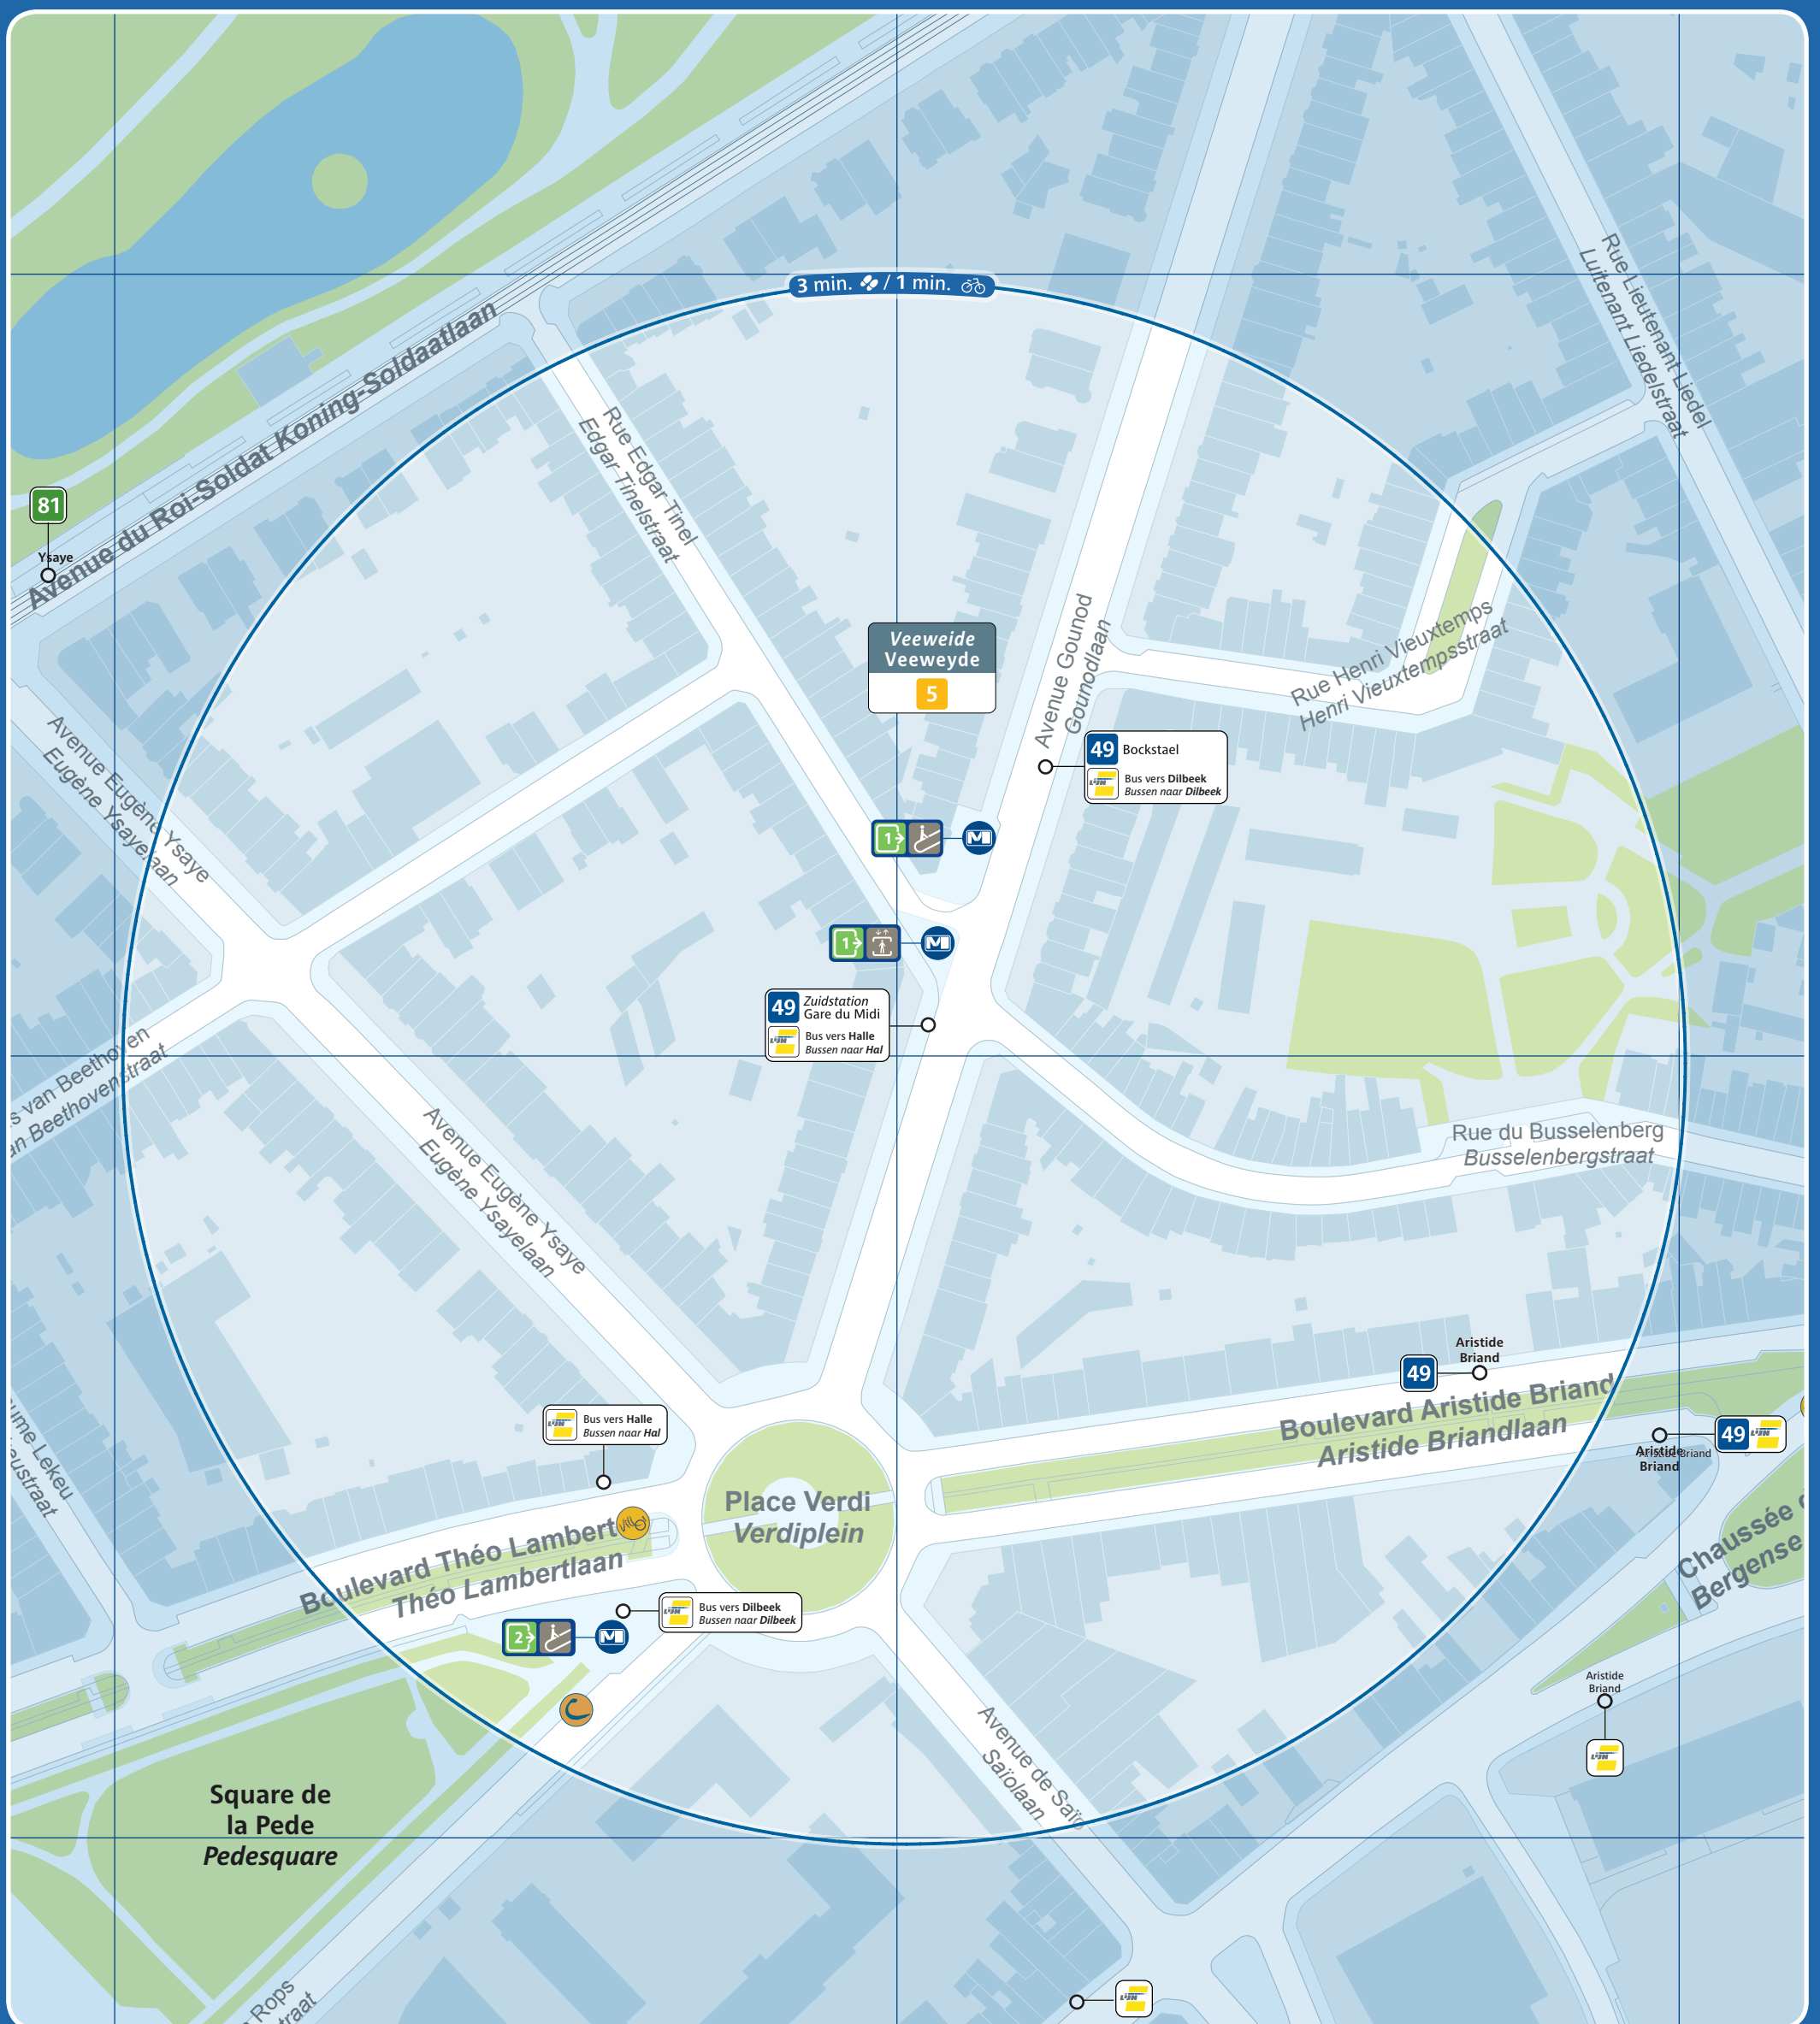

Veeweyde / Veeweide

| | | | | | |
|--|---|--|--|---|---|
| Accès station et métro / Prémétro Toegang premetro / metrostation Entrance prémetro / metrostation | Ascenseur pour PMR Lift voor PBM Lift for the PRM | Arrêt de surface Bovengrondse halte Aboveground stop | Taxis | Parking public Openbare parking Public car park | Police Politie |
| Numéro de sortie Nummer uitgang Exit number | Automate de vente Verkoopautomaat Vending machine | Terminus ligne de surface Bovengrondse terminus Aboveground terminus | Taxis Collecto 23:00 - 06:00 02 / 800 36 36 www.collecto.org | Zone piétonne Voetgangerszone Pedestrian area | Maison communale Gemeentehuis Town hall |
| Accès par escalier Toegang via trappen Access by stairs | Point de vente Verkooppunten Sales point | Vélo partagé Fietsdelen Bicycle sharing | Gare ferroviaire Treinstation Railway station | Bureau de poste Postkantoor Post office | École School |
| Accès par escalator Toegang via roltrappen Access by escalators | Point de vente rapide Snelverkooppunt Rapid sales point | Voiture partagée Autodelen Car sharing | Parking vélo Fietsstalling Bicycle parking place | Hôpital Ziekenhuis Hospital | |