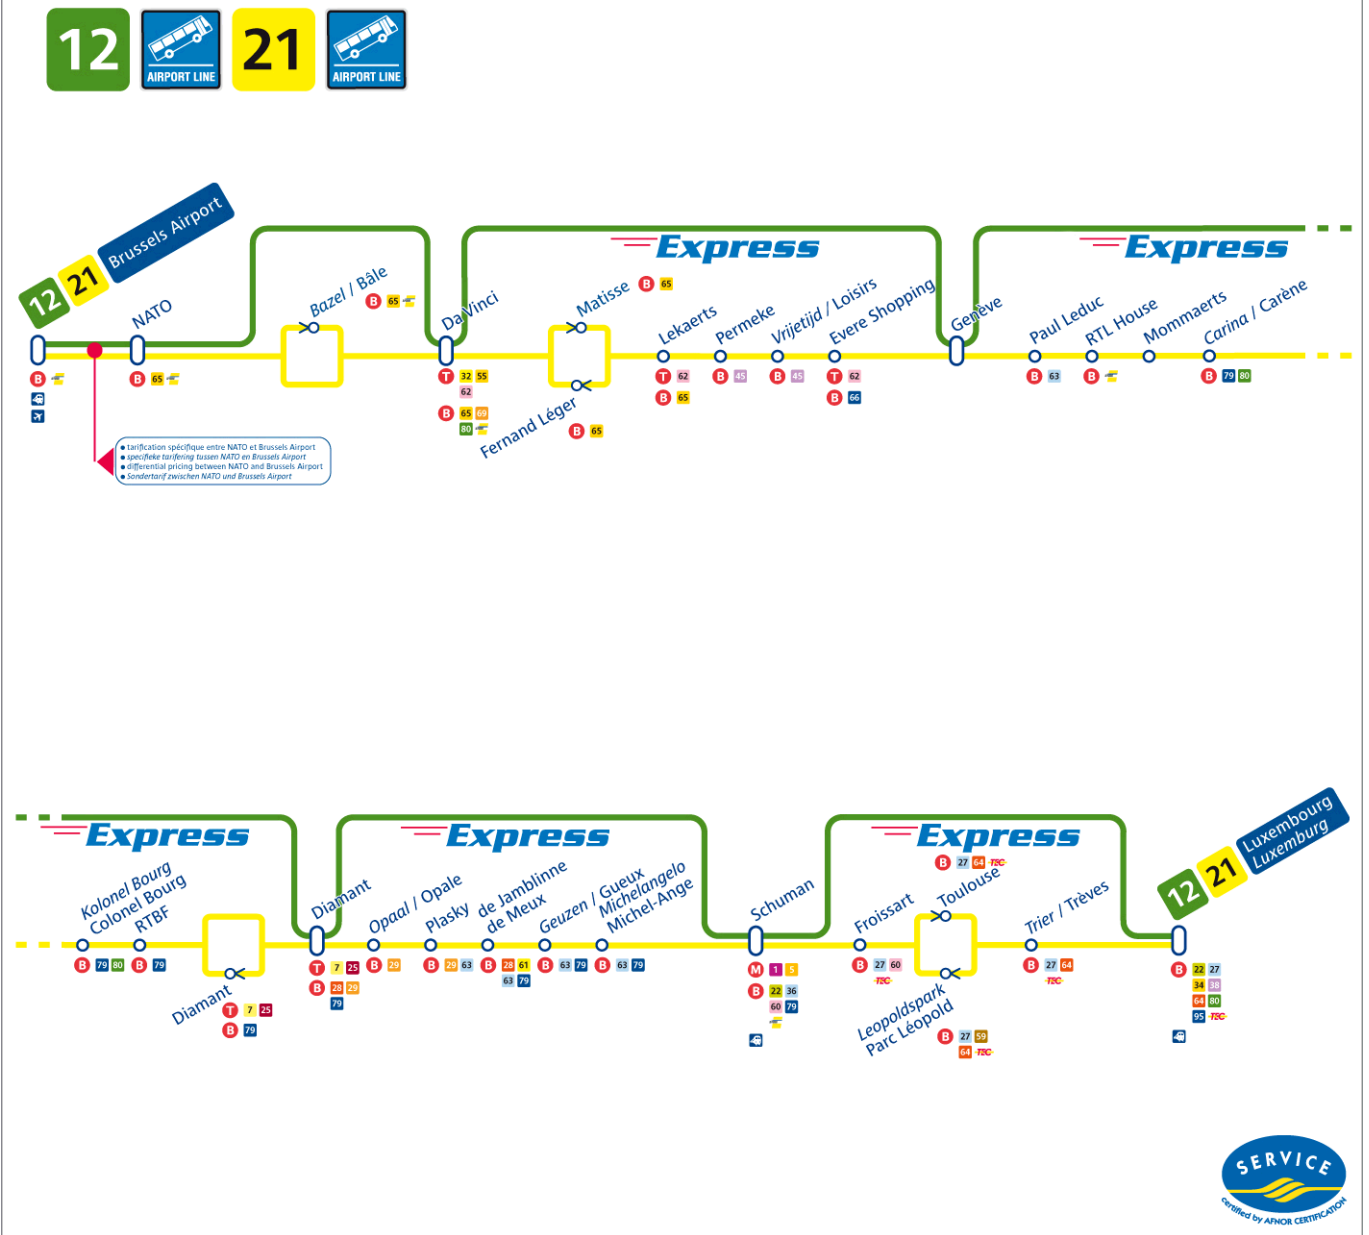

STIB/MIVB © 04/2012

Lundi - Mardi - Jeudi - Vendredi

LUXEMBOURG	5:05	5:35	6:05	6:35	-	7:06	-	7:36	-	-	8:08	-	-	8:38	-	-
SCHUMAN	5:09	5:39	6:09	6:40	-	7:11	-	7:42	7:54	8:04	8:13	8:24	8:34	8:44	8:54	9:04
DIAMANT	5:15	5:45	6:16	6:47	-	7:19	-	7:51	8:04	8:15	8:24	8:35	8:44	8:54	9:04	9:14
GENEVE	5:20	5:50	6:21	6:52	-	7:25	-	7:57	8:10	8:21	8:30	8:41	8:50	9:00	9:10	9:20
DA VINCI	5:24	5:54	6:25	6:57	7:19	7:30	7:45	8:03	8:16	8:27	8:36	8:47	8:56	9:06	9:15	9:25
NATO	5:24	5:54	6:25	6:57	7:19	7:30	7:45	8:03	8:16	8:27	8:36	8:47	8:56	9:06	9:15	9:25
BRUSSELS AIRPORT	5:32	6:02	6:33	7:06	7:28	7:39	7:52	8:12	8:25	8:36	8:45	8:56	9:05	9:15	9:24	9:34
	801	802	803	801	806	802	804	803	809	808	801	805	807	806	804	803

LUXEMBOURG	9:08	-	9:29	-	9:49	10:11	10:32	10:52	11:12	-	11:32	11:52	-	12:12	12:31	12:50
SCHUMAN	9:14	9:24	9:35	-	9:55	10:16	10:37	10:57	11:17	-	11:37	11:57	-	12:17	12:36	12:55
DIAMANT	9:24	9:34	9:44	-	10:04	10:24	10:45	11:05	11:25	-	11:45	12:05	-	12:25	12:44	13:03
GENEVE	9:30	9:40	9:50	-	10:10	10:30	10:50	11:10	11:30	-	11:50	12:10	-	12:30	12:50	13:09
DA VINCI	9:35	9:45	9:55	9:55	10:15	10:35	10:55	11:15	11:35	11:35	11:55	12:15	12:16	12:35	12:55	13:14
NATO	9:35	9:45	9:55	9:55	10:15	10:35	10:55	11:15	11:35	11:35	11:55	12:15	12:16	12:35	12:55	13:14
BRUSSELS AIRPORT	9:44	9:54	10:04	10:04	10:24	10:44	11:04	11:24	11:44	11:44	12:04	12:24	12:25	12:44	13:04	13:23
	802	808	809	810	801	805	803	810	801	811	805	803	812	810	811	805